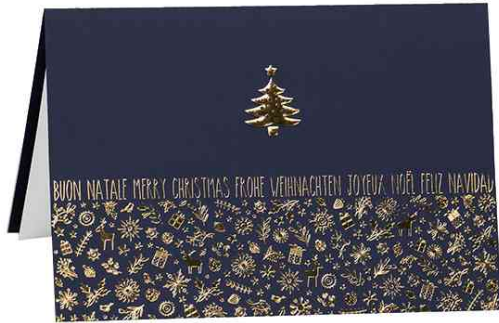

Weihnachtskarten - Dunkelblau (International)

- inkl. farblich abgestimmten Umschlag und Einleger
- hohe Wertigkeit durch hochwertigen Karton
- foliert

International Weihnachten: Die prägnante Trennung einer großen Anzahl weihnachtlicher Elemente in hochwertigen Foliendruck zum einen und der Fokussierung auf ein einzelnes, weihnachtliches Symbol zum anderen, stilistisch inszeniert durch Weihnachtsgrüße aus unterschiedlichen Sprachen und Ländern, sind die wesentlichen Charakteristiken dieser hochwertigen Weihnachtskarte.

Weihnachts Pyramide: Diese moderne Weihnachtskarte ziert ein aus Kugeln stilisierten Weihnachtsbaum aus Goldfolie sowie Weihnachts- und Neujahrsgrüße in verschiedenen Sprachen in Silberfolie.

Weihnachtskarte "Internationale Weihnachten"