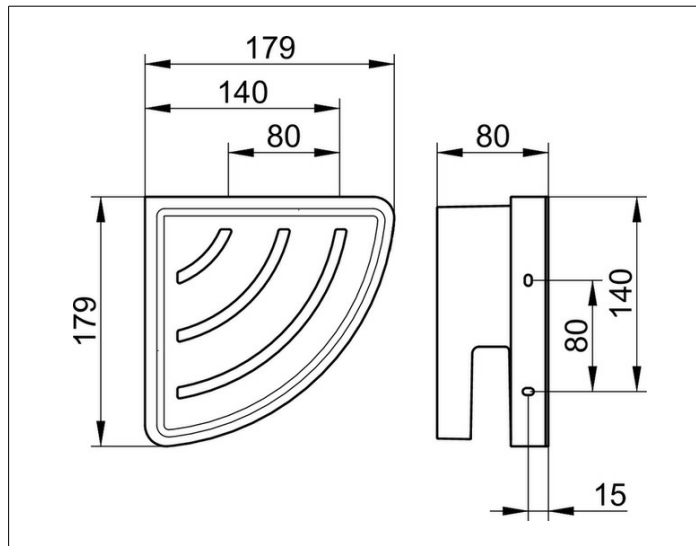

Collection Moll

12757010001 Eckduschkorb

PRODUKT

ZEICHNUNG

PRODUKTBESCHREIBUNG

2-teilig: Metallkorb und herausnehmbarer, seifenbeständiger, bruchfester und UV-unempfindlicher Kunststoff-Einsatz

OBERFLÄCHE

verchromt/anthrazit

AUSSCHREIBUNGSTEXT

KEUCO COLLECTION MOLL Eckduschkorb 12757010001

Hochglanzverchromter Haltering aus Metall mit herausnehmbarem, seifenbeständigem, bruchfestem und UV-unempfindlichem Kunststoffeinsatz, anthrazit leicht zu reinigen,  
Gesamtbautiefe 180 mm, Bauhöhe 80 mm, Schenkellänge 180 mm  
Der Metallhalter wird verdeckt angebracht  
Lieferung inkl. korrosionsfreiem Befestigungsmaterial