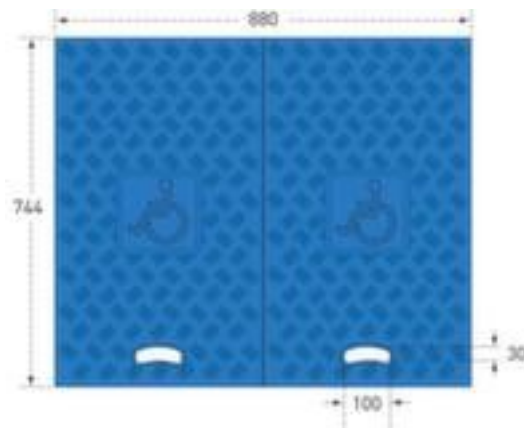

Moravia set rolstoeloprijplaat voor kabelbrug MORION

hoogte x breedte x diepte 75 x 440 x 744 mm, overrijdhoogte 75 mm, van recyclebaar rubber in blauw

Artikelnummer: 230020

MORAVIA
kompetent und fair

set rolstoeloprijplaat voor kabelbrug

- set bestaande uit: 2 oprijplaten
- hoogte x breedte x diepte 75 x 440 x 744 mm
- overrijdhoogte 75 mm
- draagvermogen 200 kg
- van recyclebaar rubber in blauw
- uitgerust met rolstoelsymbool en draaggreep

Technische details

afbakening en verkeer	veiligheidsuitrusting	draagvermogen	200 kg
veiligheidsuitrusting	set rolstoeloprijplaat voor kabelbrug	materiaal verkeersdrempel	recyclebaar rubber
set bestaand uit	2 oprijplaten	kleur element	blauw
hoogte	75 mm	verkeersdrempels uitrusting	rolstoelsymbool, draaggreep
breedte	440 mm	aanbouwzijde	beide zijden

diepte	744 mm	gewicht	17 kg
overrijdhoogte	75 mm		