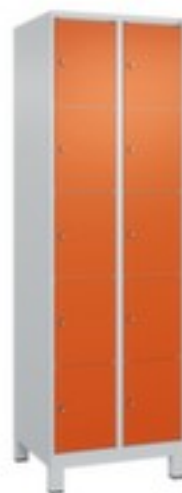

C+P

lockerkast

Classic Plus

hoogte x breedte x diepte 1950 x 600 x 500 mm, met 10 vakken, verdeling 2x5, afsluitbaar met cilinderslot, onderbouw kunststof voeten, romp met moffellak in RAL7035 lichtgrijs, front met moffellak in RAL2004 zuiver oranje

Artikelnummer: 257780

Clanic+

lockerkast

- hoogte x breedte x diepte 1950 x 600 x 500 mm
- met 10 vakken, verdeling 2x5
- deuraanslag rechts
- deuropeningshoek 110 °
- openslaande deur
- inliggende deuren met binnenliggende penscharnieren
- Elke deur is standaard uitgerust met een systeem voor gedempte sluiting
- Hoge stabiliteit en torsiestijfheid dankzij materiaalversterking op belangrijke punten en de geavanceerde BIONIC Steel Frame-

structuur bestaande uit vouwen, steunen en tussenruimten

- afsluitbaar met cilinderslot
- onderbouw kunststof voeten
- constructie van staal, stevig gelast
- romp met moffellak in RAL7035 lichtgrijs
- front met moffellak in RAL2004 zuiver oranje
- Leveringstoestand voorgemonteerd
- inbraakwerend conform niveau B volgens DIN 4547-2
- 10 jaar garantie

Technische details

hoogte onderbouw	100 mm	kleur romp	lichtgrijs // RAL7035
meubeltype	kast	kleur voorkant	zuiver oranje // RAL2004
type kast	lockerkast	oppervlak romp	gemoffeld
hoogte	1950 mm	oppervlak front	gemoffeld
breedte	600 mm	type deur	openslaande deur
diepte	500 mm	deuraanslag	rechts
kast uitrusting	vakken	openingshoek deur	110 °
vakken aantal	10 stuks	opstelling	wand
verdeling vakken	2x5	levering	voorgemonteerd
onderbouw	voeten	garantie	10 jaar
kleur onderbouw	lichtgrijs // RAL7035	deur uitvoering	inliggend, binnenliggende penscharnieren
afsluitbaar	ja	stabiliteit / versterking / vers	vouwen, steunen
sluitsysteem	cilinderslot	deurdemping	ja
materiaal	staal	norm	niveau B volgens DIN 4547-2 Inbraakwerend
materiaal verwerking	gelast	gewicht	41,4 kg