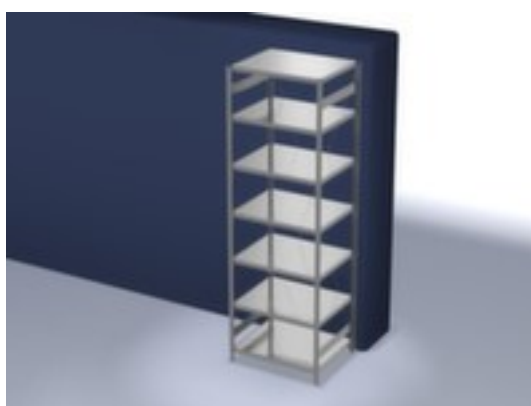

hofe rayonnage modulaire - rayonnage départ

hauteur x largeur x profondeur 3000 x 1060 x 835 mm, charge max. par tablette 130 kg, 7 niveaux avec tablette en acier, angle d'installation droit, utilisation unilatéral - conçu pour un montage mural, montants avec revêtement en zinc anti-corrosion, niveaux avec revêtement en zinc anti-corrosion

Numéro d'article: 570166

hofe
REGALSYSTEME

hofe Rayonnage sans boulons

Rayonnage de départ

rayonnage modulaire - rayonnage départ

- Convient pour entrepôt et atelier
- système emboîtable
- hauteur x largeur x profondeur 3000 x 1060 x 835 mm
- charge maximale par élément 1700 kg
- charge max. par tablette 130 kg
- largeur x profondeur compartiment 1000 x 800 mm
- 7 niveaux avec tablette en acier

- 3 pliages de sécurité de 40 mm de hauteur et avec des coins pleins garantissent un degré élevé de stabilité et de protection contre les blessures
- Réglable au pas de 25 mm
- angle d'installation droit
- utilisation unilatéral - conçu pour un montage mural
- Stabilité élevée grâce aux croisillons
- montants avec embases et plateaux supérieurs pour profilés en plastique pour une finition propre en haut et en bas
- structure en acier
- montants avec revêtement en zinc anti-corrosion
- niveaux avec revêtement en zinc anti-corrosion
- volume de livraison : rayonnage de base avec 2 échelles, croisillons et plateaux conf. à l'offre
- Produit livré démonté
- certifié GS, label de qualité RAL
- 5 années de garantie
- les charges max. par tablette indiquées s'entendent pour une répartition uniforme de la charge
- des tablettes/niveaux supplémentaires sont disponibles jusqu'à la charge max. par élément