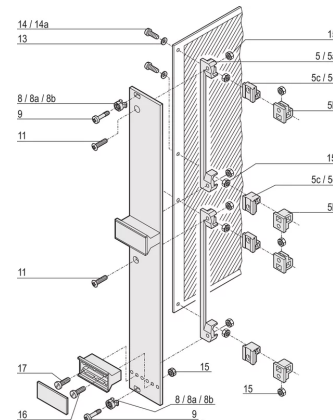

### PRODUKTBESCHREIBUNG

Nippel dient als Führung der Halsschraube beim Befestigen der Frontplatte

Nippel wird in das Langloch der Frontplatten gesteckt

Höhe: 6 mm

Material: PA6

Breite (mm): 6,8 mm