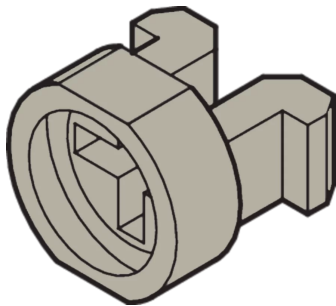

## 21100-464 NIPPEL FÜR M2.5, KUNSTSTOFF, GRAU; 100 STÜCK

### PRODUKTBESCHREIBUNG

Nippel dient als Führung der Halsschraube beim Befestigen der Frontplatte

Nippel wird in das Langloch der Frontplatten gesteckt

### PRODUKTMERKMALE

Produkttyp: Nippel

Passend zu: Front Platten

Anzahl pro Packung: 100

Farbe: Steingrau, RAL 7032

Farbecode: RAL 7032

Tiefe: 6,9 mm

Entflammbarkeitsrate UL94 @ V-2

### ZUSÄTZLICHE PRODUKTDDETAILS

Nippel dient als Führung der Halsschraube beim Befestigen der Frontplatte.

Metallnippel müssen in Teilfrontplatten eingepresst werden.

Alle Nippel können für > 2 HP Frontplatten verwendet werden.