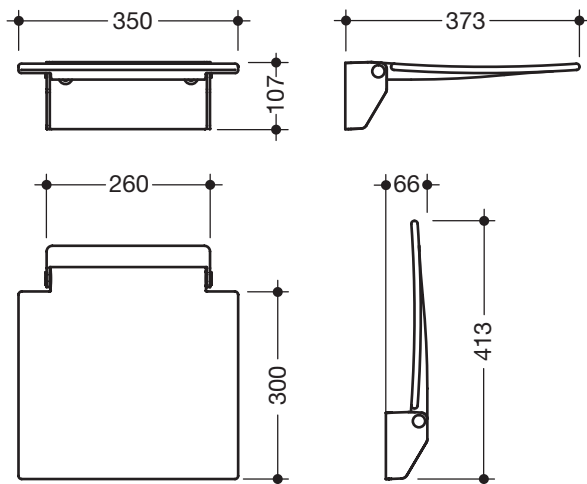

### Klappsitz 350 950.51.200XA

- Konstruktion aus Wandkonsole und durchgehender Sitzfläche
- dient zum sicheren Sitzen im Duschbereich
- 350 mm breit, 373 mm tief und 107 mm hoch
- Wandkonsole aus hochwertigem Edelstahl, matt geschliffen
- Sitzfläche aus glasfaserverstärktem Polyamid in den Farben Weiß und Anthrazitgrau
- Sitzfläche kann hochgeklappt werden
- Sitztiefe im hochgeklappten Zustand: 66 mm
- keine Verstrebungen und Befestigungen im hochgeklappten Zustand sichtbar
- mit Rückenlehne 950.51.02090 kombinierbar
- maximale Belastbarkeit 150 kg
- Montage an der Wand mit wandspezifischem HEWI Befestigungsmaterial

### Abmessungen in mm