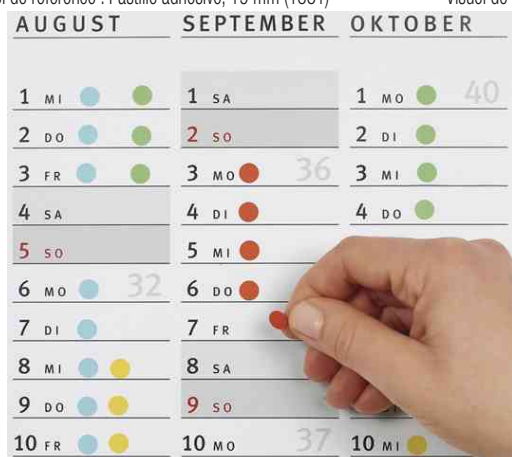

Exemples d'utilisation:

- comme indicateurs de signal
- pour marquer, classer, organiser, fixer ou planifier
- pour signaler des rendez-vous importants
- pour marquer des cartes
- différentes couleurs pour différencier les activités

Adapté pour:

- bureau
- production
- logistique

Visuel de référence : Pastille adhésive, 19 mm (1881)

Visuel de référence : Pastille adhésive, 8 mm (1831)

Visuel de référence : Pastille adhésive, 13 mm (1851)