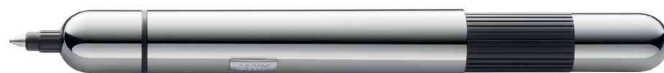

LAMY**Stylo à bille rétractable pico****Un stylo de poche innovant qui cache de grandes choses**

- Pocket Pen avec double mécanisme de pression raffiné
- se transforme en un stylo à bille pleine taille d'un seul mouvement du doigt en appuyant à l'intérieur
- compagnon pratique au quotidien pour chaque étui de stylo, même le plus petit, ou même la poche de pantalon
- corps avec finition laquée
- livré avec mine compacte LAMY M 22 en noir

Adapté pour:

- écolier, étudiants

Stylo à bille rétractable pico black

Stylo à bille rétractable pico chrome

Stylo à bille rétractable pico imperialblue

Stylo à bille rétractable pico laserorange

Stylo à bille rétractable pico neonpink

Stylo à bille rétractable pico white

Stylo à bille rétractable pico chrome, fermé

Produit	Modèle	Largeur de tracé	Couleur du tracé	Couleur du corps	Conditionné	Numéro de fabricant	Code
Druckkugelschreiber pico black	Druckmechanismus	M	schwarz	schwarz matt		1213920	5680055
Druckkugelschreiber pico chrome	Druckmechanismus	M	schwarz	silber		1213925	5680053
Druckkugelschreiber pico iperialblue	Druckmechanismus	M	schwarz	dunkelblau		1225215	5680054
Druckkugelschreiber pico laserorange	Druckmechanismus	M	schwarz	orange		1229951	5680057
Druckkugelschreiber pico neonpink	Druckmechanismus	M	schwarz	pink		1231589	5680058
Druckkugelschreiber pico white	Druckmechanismus	M	schwarz	weiß		1221980	5680056