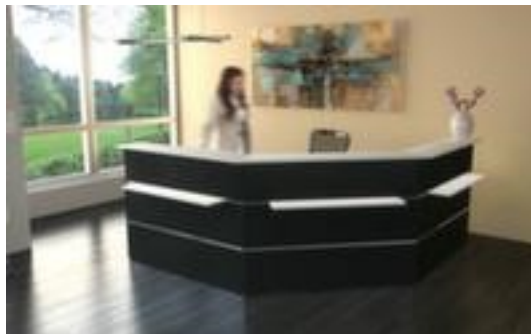

Kerkmann

Ecktheke über 2 Ecken

Atlantis

Höhe x Breite x Tiefe 1080 x 2500 x 2500 mm, Platte aus Holz mit pflegeleichter Melaminharzbeschichtung in Dekor weiß, Front aus Holz/Edelstahl mit pflegeleichter Melaminharzbeschichtung in anthrazit, 3 Taschenablagen

Artikelnummer: 146683

Kerkmann Theke Atlantis

Komplettangebot

Ecktheke über 2 Ecken

- Höhe x Breite x Tiefe 1080 x 2500 x 2500 mm
- Platte aus Holz mit pflegeleichter Melaminharzbeschichtung in Dekor weiß
- Plattenstärke 19 mm
- Kante mit stoßfestem ABS-Umleimer
- Gestell aus Stahl mit schlag- und kratzfester Pulverbeschichtung in weiß
- Front aus Holz/Edelstahl mit pflegeleichter Melaminharzbeschichtung in anthrazit
- Vorbauten: 3 Taschenablagen, Dekorstreifen aus Edelstahl

höhenverstellbar	nein	Material Front	Holz/Edelstahl
Tisch Ausstattung	3 Taschenablagen	Oberfläche Front	melaminharzbeschichtet
Plattenform	eckig	Farbe Front	anthrazit
Material Platte	Holz	Gewicht	175,8 kg
Oberfläche Platte	melaminharzbeschichtet		

Zubehör

146666		LED-Leuchtleiste, Breite 1100 mm
146699		Anbautheke gerade, Höhe x Breite x Tiefe 1080 x 1350 x 1015 mm, Platte aus Holz mit pflegeleichter Melaminharzbeschichtung in Dekor weiß, Front aus Holz/Edelstahl mit pflegeleichter Melaminharzbeschichtung in anthrazit