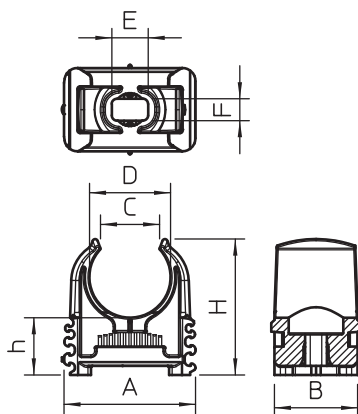

Universele bevestigingsmogelijkheid; koppelbaar met de OBO Multi-Quick- en star Quick-klem.
Sleufgat voor zijdelings uitlijnen bij de montage door middel van houtschroef of steekplug.

Grootte M16 - M19-20 kunnen op schroefdraad M6 worden geschroefd.

Aanbevolen bevestigingsafstand 50-60 cm, max. uittrekwaarde F bij 20°C kamertemperatuur zie tabel.

ABS/ASA Acrylnitriël-butadieen-styrol

Stamgegevens

Bestelnr.	2149710
Type	2957 M19-20
Omschrijving 1	Quick-klem
Dimensie	M19-20
Kleur	lichtgrijs
RAL-nummer	7035
Materiaal	Acrylnitriël-butadieen-styrol
Materiaal-afk.	ABS/ASA
Kleinste verkoop-eenheid (VG)	100,00 Stuk
Gewicht	0,40 kg/100 st.

Technisch specificatieblad

Magic zadel, voor steekplug lichtgrijs

Artikelnr. 2149710

Technische gegevens

Afmeting A	30,30 mm
Afmeting B	16,00 mm
Afmeting C	13,3 mm
Afmeting D	18,60 mm
Afmeting E	9,00 mm
Afmeting F	4,20 mm
Afmeting H	30,00 mm
Afmeting h	7,00 mm
Rijgbaar	<input checked="" type="checkbox"/>
Aantal kabels/ buizen	1,00
Type bevestiging	Schroefgat
Gesloten	<input type="checkbox"/>
Nominale grootte	M19-20
Halogeenvrij	<input checked="" type="checkbox"/>
Met inlage	<input type="checkbox"/>
Spanbereik D	19,00 - 20,00 mm
UV-bestendig	<input type="checkbox"/>