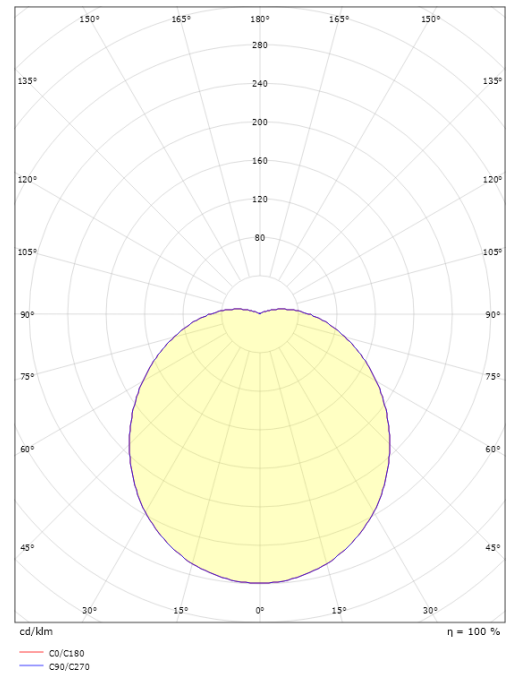

Montage/Aansluiting

Montage: Opbouw, Binnen / Buiten
 Module: 1100
 Aansluiting: Schroefloos klemmenblok

Afmetingen

Diameter (mm) D: 270
 Diepte (D): 110
 Gewicht (kg) bruto/netto: 1.95 / 1.74

Verpakking

Verpakkingsafmetingen (mm): 275 x 275 x 137

7 0 2 1 9 8 6 4 3 5 7 2 6