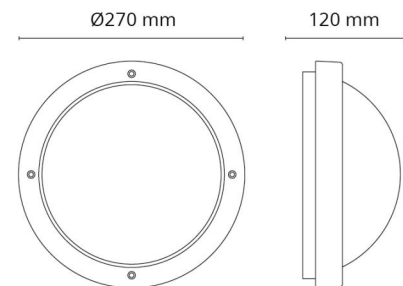

Lichttechniek

Soort lichtbron: LED
 Luminous flux: 780lm
 Werkzaamheid: 68 lm/W
 Kleurtemperatuur: 4000K
 Kleurweergave (CRI): Ra>80
 MacAdams factor: SDCM: 3
 levensduur: L70/B50>50,000
 Lichtverdeling: Direct
 Optiek: Plastic Opal
 Bundelhoek: 120°

Montage/Aansluiting

Montage: Opbouw, Binnen / Buiten
 Module: 1100
 Aansluiting: Schroefloos klemmenblok

Afmetingen

Diameter (mm) D: 270
 Diepte (D): 110
 Gewicht (kg) bruto/netto: 1.95 / 1.74

Verpakking

Verpakkingsafmetingen (mm): 275 x 275 x 137