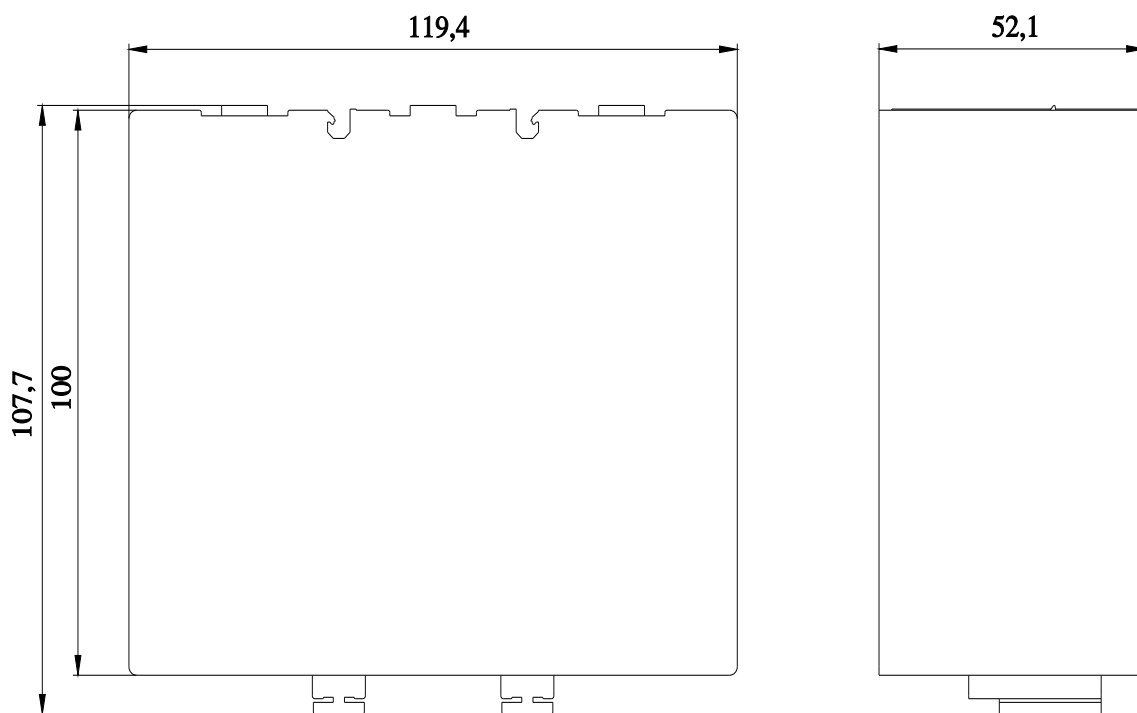

Weitere Informationen

Information- and Downloadcenter (Kataloge, Broschüren,...)

<https://www.siemens.de/ic10>

Industry Mall (Online-Bestellsystem)

<https://mall.industry.siemens.com/mall/de/de/Catalog/product?mlfb=3RT1956-4EA1>

CAX-Online-Generator

<http://support.automation.siemens.com/WW/CAXorder/default.aspx?lang=de&mlfb=3RT1956-4EA1>

Service&Support (Handbücher, Betriebsanleitungen, Zertifikate, Kennlinien, FAQs,...)

<https://support.industry.siemens.com/cs/ww/de/ps/3RT1956-4EA1>

Bilddatenbank (Produktfotos, 2D-Maßzeichnungen, 3D-Modelle, Geräteschaltpläne, EPLAN Makros, ...)

<http://www.automation.siemens.com/bilddb/cax_de.aspx?mlfb=3RT1956-4EA1&lang=de>

Kennlinien: Auslöseverhalten, I²t, Durchlassstrom

<https://support.industry.siemens.com/cs/ww/de/ps/3RT1956-4EA1/char>

Weitere Kennlinien (z. B. Elektrische Lebensdauer, Schalthäufigkeit)

<http://www.automation.siemens.com/bilddb/index.aspx?view=Search&mlfb=3RT1956-4EA1&objecttype=14&gridview=view1>

letzte Änderung:

18.12.2020