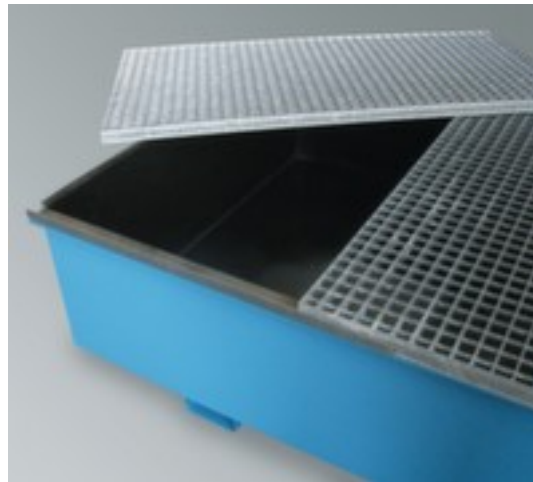

PE-Auskleidung für Auffangwanne

für 4 x 200-Liter-Fass, Aufpreis! Artikel nur zusammen mit Hauptprodukt bestellbar/lieferbar

Artikelnummer: 201106

PE-Auskleidung für Auffangwanne

- für 4 x 200-Liter-Fass
- Aufpreis! Artikel nur zusammen mit Hauptprodukt bestellbar/lieferbar

Technische Details

Gefahrstoff-Lagertyp	Zubehör	Aufpreis	Aufpreis! Artikel nur zusammen mit Hauptprodukt bestellbar/lieferbar
Zubehör für	Auffangwanne	Gewicht	7,5 kg
für Kapazität	4 x 200-Liter-Fass		