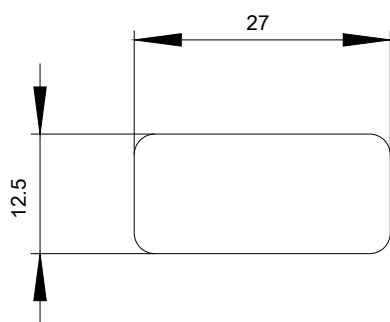

Farbe des Bezeichnungsschildes

schwarz / weiß (Schild / Schrift)

Approbationen/Zertifikate

allgemeine Produktzulassung	Explosionsschutz	Konformitätserklärung	sonstiges
 CSA	 UL	Herstellereklärung EG-Konf.	Bestätigungen

Weitere Informationen

Information- and Downloadcenter (Kataloge, Broschüren,...)

<http://www.siemens.de/industrial-controls/catalogs>

Industry Mall (Online-Bestellsystem)

<https://mall.industry.siemens.com/mall/de/de/Catalog/product?mlfb=3SU19000AC160AA0>

CAX-Online-Generator

<http://support.automation.siemens.com/WW/CAXorder/default.aspx?lang=de&mlfb=3SU19000AC160AA0>

Service&Support (Handbücher, Betriebsanleitungen, Zertifikate, Kennlinien, FAQs,...)

<https://support.industry.siemens.com/cs/ww/de/ps/3SU19000AC160AA0>

Bilddatenbank (Produktfotos, 2D-Maßzeichnungen, 3D-Modelle, Geräteschaltpläne, EPLAN Makros, ...)

<http://www.automation.siemens.com/bilddb/cax_de.aspx?mlfb=3SU19000AC160AA0&lang=de>

letzte Änderung:

29.10.2015