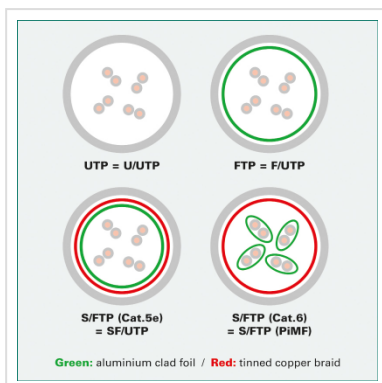

ROLINE S/FTP-(PiMF-) Patchkabel Cat.6A, 10GBit/s, Component Level, LSOH, wit, 1,5 m

Art.nr.	21.15.2864
Fabrikant	ROLINE
Art.nr. fabrikant	21.15.2864
EAN (een stuk)	7611990159536

Kant en klare dubbel afgeschermd (PiMF) Twisted Pair Patchkabel met afgeschermd RJ-45 connectoren aan beide uiteinden. Buigbaar dank zij de aangespoten speciale tule met knikbescherming. Als rangeerkabel in patchkast of als apparaat aansluitkabel in LAN te gebruiken. 1:1 aangesloten volgens EIA/TIA568, 8 aders. Opbouw: 8 aders soepel. Per paar afgeschermd met Polyesterfolie met Alu-laag. Totaalafscherming d.m.v. koperen gevlochten mantel. Hoogwaardige vergulde contacten.

100 % Component level testing

Technische specificaties

Producent	ROLINE
Produkt groep	Twisted Pair Kabel
Produkt type	S/FTP Patchkabel
Kleur	wit
Lengte	1.5 m
Afschermings type	SFTP
Overdracht kwaliteit	Cat6A / Class EA
Component-Level gecertificeerd	ja

Aantal aders	8
Kabel type	Soepel
Crossed	nee
Kleur (Tule)	rood
Kabel LSOH	ja
Connector type RJ45	Standaard