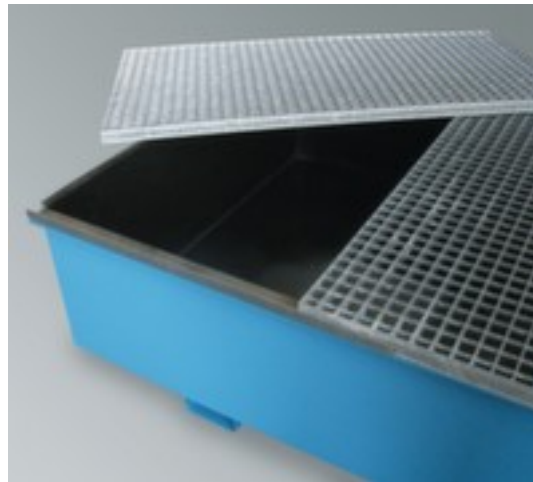

## PE-Auskleidung für Auffangwanne

für 4 x 200-Liter-Fass, Aufpreis! Artikel  
nur zusammen mit Hauptprodukt  
bestellbar/lieferbar

Artikelnummer: 201106

PE-Auskleidung für Auffangwanne

- für 4 x 200-Liter-Fass
- Aufpreis! Artikel nur zusammen mit Hauptprodukt bestellbar/lieferbar

## Technische Details

Gefahrstoff-Lagertyp	Zubehör	Aufpreis	Aufpreis! Artikel nur zusammen mit Hauptprodukt bestellbar/lieferbar
Zubehör für	Auffangwanne	Gewicht	7,5 kg
für Kapazität	4 x 200-Liter-Fass		