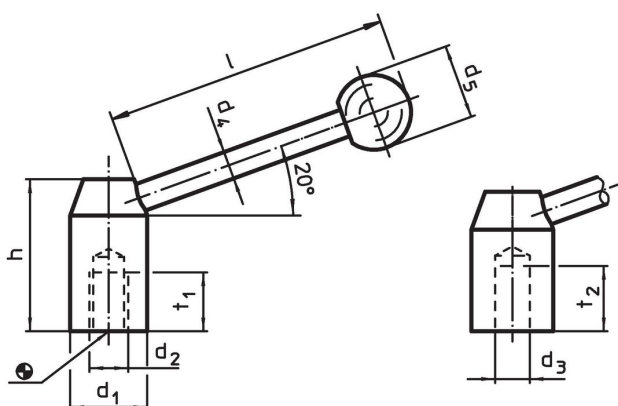

Klemhefbomen

24430.0050

Productbeschrijving

Materiaal

Hefboom

- staal, gezwart

Kogelknop

- kunststof (PF 31), zwart, DIN 319

Tekening

Afbeelding 1

Afbeelding 2

Bestelinformatie

d ₁	d ₃ H7	d ₄	Afmetingen			t ₂	[g]	Artikelnr.
			d ₅	h	l			
met een gladde boring – Afbeelding 2, Staal								
36	16	14	35	58	138	28	524	24430.0050

Toepassingsvoorbeeld