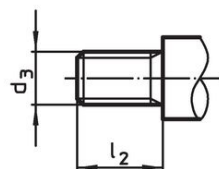

Vaste grepen • DIN 39
24450.0016

Productbeschrijving

Materiaal

- staal, gedraaid, galvanisch verzinkt, gepassiveerd

Tekening

Afbeelding 1

Afbeelding 2

Afbeelding 3

Bestelinformatie

Afmetingen						[g]	Artikelnr.
d ₁	d ₂ h8	d ₄ h13	l ₁	l ₂	l ₃		
[mm]							
met een glad tap, vorm D – Afbeelding 1, Staal							
16	7	10	50	11	7	45	24450.0016

Toepassingsvoorbeeld

Voldoet