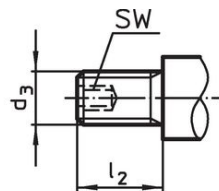

Vaste grepen • DIN 39
24450.0016

Productbeschrijving

Materiaal

- staal, gedraaid, galvanisch verzinkt, gepassiveerd

Tekening

Afbeelding 1

Afbeelding 2

Afbeelding 3

Bestelinformatie

Afmetingen						[g]	Artikelnr.
d ₁	d ₂ h8	d ₄ h13	l ₁	l ₂	l ₃		
[mm]							
met een glad tap, vorm D – Afbeelding 1, Staal							
16	7	10	50	11	7	45	24450.0016

Toepassingsvoorbeeld

Voldoet