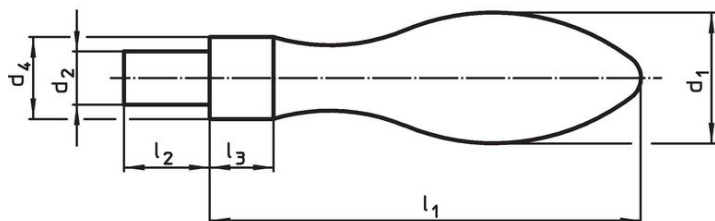

Vaste grepen • DIN 39
24450.0016

Productbeschrijving

Materiaal

- staal, gedraaid, galvanisch verzinkt, gepassiveerd

Tekening

Afbeelding 1

Afbeelding 2

Afbeelding 3

Bestelinformatie

Afmetingen						[g]	Artikelnr.
d ₁	d ₂ h8	d ₄ h13	l ₁	l ₂	l ₃		
[mm]							
met een glad tap, vorm D – Afbeelding 1, Staal							
16	7	10	50	11	7	45	24450.0016

Toepassingsvoorbeeld

Voldoet