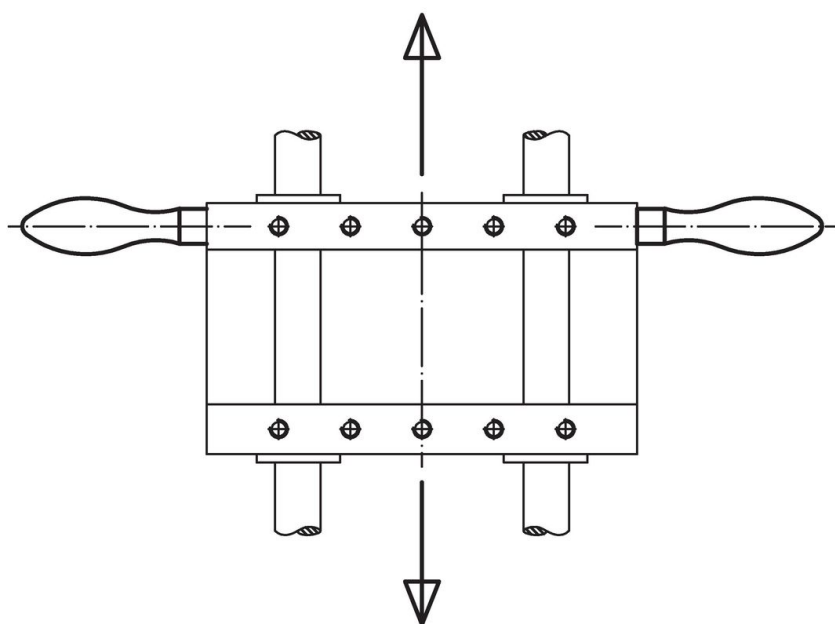

Vaste grepen • DIN 39
24450.0016

Productbeschrijving

Materiaal

- staal, gedraaid, galvanisch verzinkt, gepassiveerd

Tekening

Afbeelding 1

Afbeelding 2

Afbeelding 3

Bestelinformatie

Afmetingen						[g]	Artikelnr.
d ₁	d ₂ h8	d ₄ h13	l ₁	l ₂	l ₃		
[mm]							
met een glad tap, vorm D – Afbeelding 1, Staal							
16	7	10	50	11	7	45	24450.0016

Toepassingsvoorbeeld

Voldoet