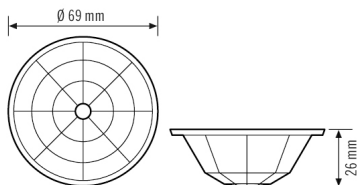

ALLGEMEIN

Geräteklasse Abdeckung

GEHÄUSE

Abmessungen Höhe/Tiefe 25 mm, Ø 60 mm

Gewicht 5 g

Werkstoff UV-stabilisiertes Polycarbonat

Zulässige Umgebungstemperatur 0 °C...+40 °C

Farbe transparent

Maßzeichnung

Ausführliche Produktbeschreibung

Ersatzteil Linsenmaske 24 m IP54