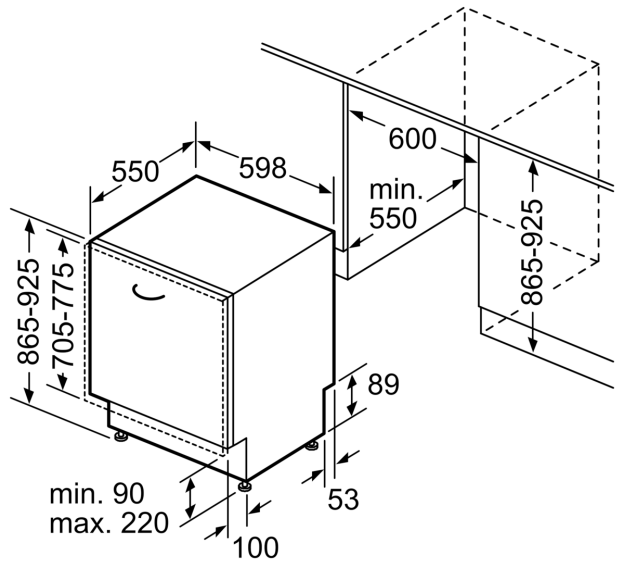

Energieeffizienzklasse:B
Energieverbrauch des Eco 50°C Programm pro 100 Betriebszyklen:	64 kWh
Anzahl Maßgedecke: 13
Wasserverbrauch in Litern im Eco 50°C Programm pro Betriebszyklus (EU 2017/1369): 9.0 l
Programmdauer: 3:55 h
Geräuschwert: 44 dB(A) re 1pW
Geräusch-Effizienzklasse: B
Bauform: Einbau
Höhe der Arbeitsplatte: 0 mm
Abmessungen des Gerätes (H x B x T): 865 x 598 x 550 mm
Min. Nischenmaße für Installation (H x B x T):	...865-925 x 600 x 550 mm
Tiefe bei geöffneter Tür (90°): 1200 mm
Höhenverstellbare Füße: Ja - alle von vorne
Höhenverstellung max.: 60 mm
Verstellbarer Sockel: Horizontal und Vertikal
Nettogewicht: 33.9 kg
Bruttogewicht: 36.1 kg
Anschlusswert: 2400 W
Absicherung: 10 A
Spannung: 220-240 V
Frequenz: 50; 60 Hz
Länge Anschlusskabel: 175.0 cm
Steckerart: Schuko-/Gardy mit Erdung
Länge Zulaufschlauch: 165 cm
Länge Ablaufschlauch: 190 cm
EAN-Nummer: 4242005479450
Gerätetyp: Vollintegriert

Technische Informationen und Zubehör

- AquaStop: eine Bosch Garantie bei Wasserschäden – ein Geräteleben lang*
- Glasschutz-Technik
- Inkl. Dampfschutz für die Arbeitsplatte

Maße

- Gerätemaße (H x B x T): 86.5 cm x 59.8 cm x 55.0 cm

* Garantiebedingungen finden Sie unter <https://www.bosch-home.com/de/>

**Serie 4, Vollintegrierter
Geschirrspüler, 60 cm, XXL
SBV4ETX08E**

Maße in mm

⚡ Steckdose
() Werte mit Verlängerungssatz

Maße in mm