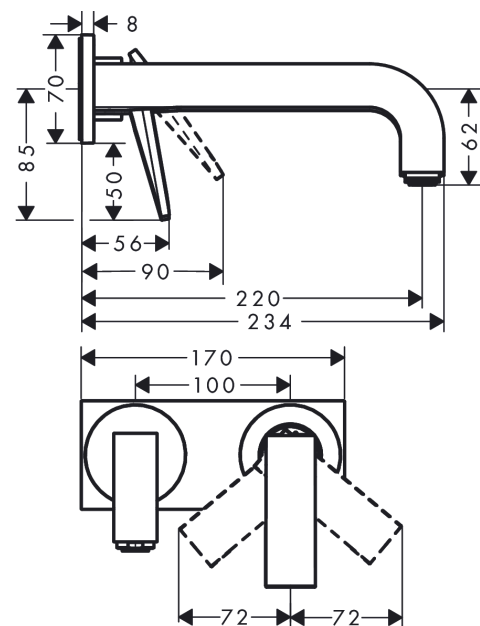

AXOR Citterio

Einhebel-Waschtischmischer Unterputz für Wandmontage mit Hebelgriff, Auslauf 220 mm und Platte - Rautenschliff

Oberfläche: **Edelstahl Optic** Artikelnummer: **39171800**

Merkmale

- besteht aus: Einhebel-Waschtischmischer Unterputz für Wandmontage, Ablaufgarnitur
- Ausladung: 220 mm
- Griffvariante: Hebelgriff
- Strahlart: Normalstrahl
- maximale Durchflussmenge bei 3 bar: 5 l/min
- Keramikmischsystem
- für Durchlauferhitzer geeignet
- unverschleißbare Ablaufgarnitur
- Anschlussart: Grundkörper
- Anschlussgröße: DN15
- Griff rechts oder links positionierbar, abhängig von der Installation des Grundkörpers
- EU-Taxonomie: max. 6 l/min - wesentlicher Beitrag (SC) möglich
- DVGW_NW-6512DM0557
- PA-IX 17510/IO

Technologie

Designpreise

Zertifikate / Nachhaltigkeit

Produktabbildung

Maßzeichnung

AXOR Citterio

Einhebel-Waschtischmischer Unterputz für Wandmontage mit Hebelgriff, Auslauf 220 mm und Platte - Rautenschliff

Oberfläche: **Edelstahl Optic** Artikelnummer: **39171800**

Durchflussdiagramm