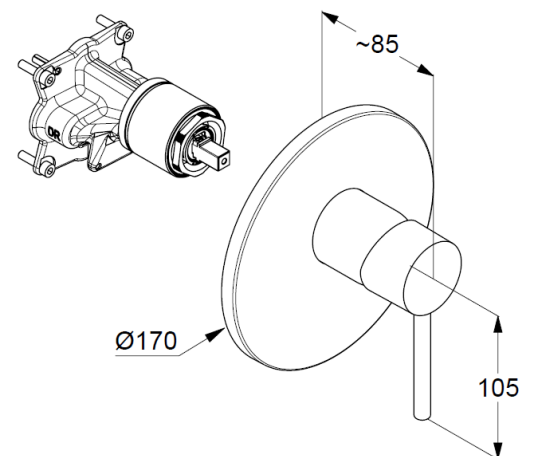

Technische Daten

KLUDI BOZZ
UP-Brause-Einhandmischer

Artikel- Nr.:
386550576

Oberfläche:
05 chrom

Hersteller KLUDI GmbH & Co. KG
Typ: KLUDI BOZZ
UP Brause-Einhandmischer
PN 10
Art. Nr. 386550576
Unterputz-Brause-Armatur
Einhebelmischer
Feinbau-Set ohne Unterputz-Rohbau-Set
für Unterputzkörper KLUDI FLEXX.BOXX Art. Nr. 88011
Feinbau-Set mit Funktionseinheit
Wandmontage
geschlossener Hebel, Metall
Keramik-Kartusche mit Heißwasserbegrenzung
Durchflussmenge bei 3 bar = 25 l/ min.

Produktabbildung

Maßzeichnung

Durchflussdiagramm