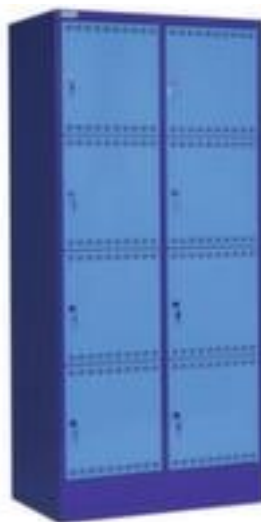

## Thurmetall armoire multicases

hauteur x largeur x profondeur 1795 x 810 x 582 mm, avec 8 compartiments, répartition 2x4, largeur du compartiment 400 mm, 2 prises de courant par compartiment, prises modèle FR, verrouillable avec Key Lock, soubassement socle, corps en bleu pigeon, face avant en bleu clair

Numéro d'article: 146111

THURMETALL

### Modèle FR

armoire multicases

- hauteur x largeur x profondeur 1795 x 810 x 582 mm
- avec 8 compartiments, répartition 2x4
- largeur du compartiment 400 mm
- angle d'ouverture de la porte 110 °
- 2 prises de courant par compartiment
- prises modèle FR
- porte battante perforée
- portes à fleur
- avec porte-étiquette
- verrouillable avec Key Lock
- soubassement socle
- structure en acier, soudé
- corps en bleu pigeon
- face avant en bleu clair

## Détails techniques

type de meuble	armoire	verrouillable	oui
type d'armoire	armoire multicases	système de fermeture	Key Lock
hauteur	1795 mm	matériau	acier
largeur	810 mm	matériau de finition	soudé
profondeur	582 mm	Variante nationale	modèle FR
équipement armoire	casiers, prises de courant	couleur du corps	bleu pigeon
compartiments	8 pièce	couleur de la face avant	bleu clair
Compartimentage	2x4	type de porte	porte battante perforée
hauteur de compartiment	400 mm	angle d'ouverture de porte	110 °
largeur de compartiment	400 mm	Poids	123,42 kg
soubassement	socle		