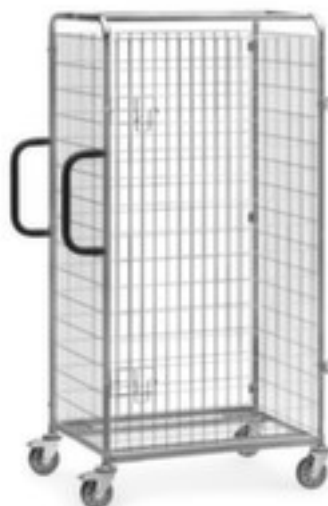

fetra

porte battante pour chariot d'entrepôt

GREY EDITION

hauteur x longueur x largeur 1225 x 850 x 610 mm, en treillis, galvanisé

Numéro d'article: 215407

fetra
Transportgeräte

fetra Porte battante GREY EDITION

pour chariot d'entrepôt

porte battante pour chariot d'entrepôt

- hauteur x longueur x largeur 1225 x 850 x 610 mm
- en treillis, galvanisé
- 10 années de garantie

Détails techniques

appareil de manutention	chariot de manutention	largeur	610 mm
type de chariot	accessoires	matériau de paroi	treillis
pour type de chariot	chariot d'entrepôt	surface de paroi	galvanisé
hauteur	1225 mm	garantie	10 années
longueur	850 mm	Poids	4,3 kg