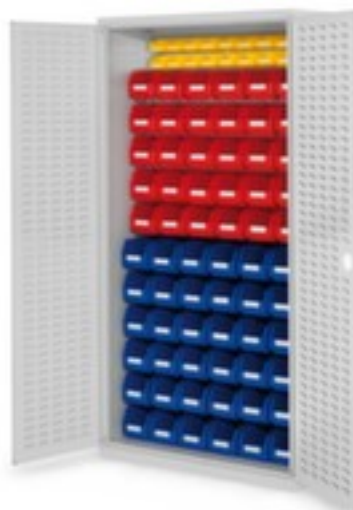

Kappes

armoire avec plaques à fentes à bacs

RasterPlan®

hauteur x largeur x profondeur 1950 x 1000 x 410 mm, 82 bacs en polyéthylène, verrouillable avec serrure à cylindre, corps avec revêtement en plastique résistant à l'usure en gris clair

Numéro d'article: 222937

RasterPlan

KAPPES

Kappes Armoire avec plaques à fentes RasterPlan®

avec bacs à bec Favorit

armoire avec plaques à fentes à bacs

- hauteur x largeur x profondeur 1950 x 1000 x 410 mm
- 82 bacs en polyéthylène
- garnissage 36 x H x l x P 130 x 140 x 290 mm, 30 x H x l x P 130 x 140 x 230 mm, 16 x H x l x P 45 x 105 x 85 mm
- structure en acier
- double porte battante à fentes
- angle d'ouverture de la porte 200 °
- verrouillable avec serrure à cylindre
- Mécanisme de fermeture 3 points
- corps avec revêtement en plastique résistant à l'usure en gris clair

type de meuble	armoire	surface de corps	avec revêtement en plastique
type d'armoire	armoire modulable	surface de face avant	avec revêtement en plastique
type de porte	double porte battante à fentes	système de fermeture	serrure à cylindre
hauteur	1950 mm	fonction de fermeture	Mécanisme de fermeture 3 points
largeur	1000 mm	matériau	acier
profondeur	410 mm	verrouillable	oui
équipement armoire	plaque à fentes avec bacs	cloison de séparation médiane	non
Nombre de bacs x taille	36 x H x l x P 130 x 140 x 290 mm, 30 x H x l x P 130 x 140 x 230 mm, 16 x H x l x P 45 x 105 x 85 mm	angle d'ouverture de porte	200 °
matériau de bac	polyéthylène	Exécution d'armoire	avec portes
couleur du corps	gris clair	Poids	95,9 kg