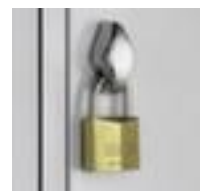

C+P

armoire vestiaire

Classic

hauteur x largeur x profondeur 1850 x 1480 x 500 mm, 5 x 2 compartiments, largeur compartiment 300 mm, Verrouillable avec serrure porte-cadenas, soubassement pieds, corps avec thermolaquage, face avant avec thermolaquage

Numéro d'article: 483811

CLASSIC

C+P Penderies et armoires vestiaires Classic

à deux niveaux, demi-compartiments

armoire vestiaire

- hauteur x largeur x profondeur 1850 x 1480 x 500 mm
- 5 x 2 compartiments
- largeur compartiment 300 mm
- par compartiment tringle à vêtements, crochet
- porte battante avec perforation décorative
- avec porte-étiquette supplémentaire
- Verrouillable avec serrure porte-cadenas
- soubassement pieds
- structure en tôle d'acier, soudé
- corps avec thermolaquage

- face avant avec thermolaquage
- 5 années de garantie

Détails techniques

type de meuble	armoire	surface de corps	thermolaqué
type d'armoire	armoire vestiaire	surface de face avant	thermolaqué
compartiments	5 pièce	équipement armoire	tringle à vêtements, crochet
à deux niveaux	oui	tablette à chapeaux	non
hauteur	1850 mm	tringle à vêtements	oui
largeur	1480 mm	patère	3 pièce
profondeur	500 mm	type de banc	sans
largeur de compartiment	300 mm	type de porte	porte battante avec ventilation
soubassement	pieds	structure de porte	à une paroi
verrouillable	oui	système de fermeture	serrure porte-cadenas
matériau	tôle d'acier	garantie	5 années
matériau de finition	soudé	Poids	89,51 kg