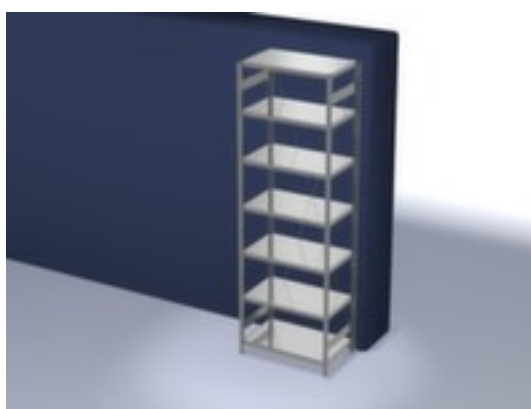

hofs

rayonnage modulaire - rayonnage départ

hauteur x largeur x profondeur 3000 x 1060 x 635 mm, charge max. par tablette 240 kg, 7 niveaux avec tablette en acier, angle d'installation droit, utilisation unilatéral - conçu pour un montage mural, montants avec revêtement en zinc anti-corrosion, niveaux avec revêtement en zinc anti-corrosion

Numéro d'article: 581082

hofs
REGALSYSTEME

hofs Rayonnage sans boulons

Rayonnage de départ

rayonnage modulaire - rayonnage départ

- Convient pour entrepôt et atelier
- système emboîtable
- hauteur x largeur x profondeur 3000 x 1060 x 635 mm
- charge maximale par élément 1700 kg
- charge max. par tablette 240 kg
- largeur x profondeur compartiment 1000 x 600 mm
- 7 niveaux avec tablette en acier

- 3 pliages de sécurité de 40 mm de hauteur et avec des coins pleins garantissent un degré élevé de stabilité et de protection contre les blessures
- Réglable au pas de 25 mm
- angle d'installation droit
- utilisation unilatéral - conçu pour un montage mural
- Stabilité élevée grâce aux croisillons
- montants avec embases et plateaux supérieurs pour profilés en plastique pour une finition propre en haut et en bas
- structure en acier
- montants avec revêtement en zinc anti-corrosion
- niveaux avec revêtement en zinc anti-corrosion
- volume de livraison : rayonnage de base avec 2 échelles, croisillons et plateaux conf. à l'offre
- Produit livré démonté
- certifié GS, label de qualité RAL
- 5 années de garantie
- selon DIN EN 15635, il est impératif de sécuriser et de fixer au sol les rayonnages à tablettes dont la hauteur correspond au moins à quatre fois la profondeur du rayonnage (rapport 4:1)
- les charges max. par tablette indiquées s'entendent pour une répartition uniforme de la charge
- des tablettes/niveaux supplémentaires sont disponibles jusqu'à la charge max. par élément