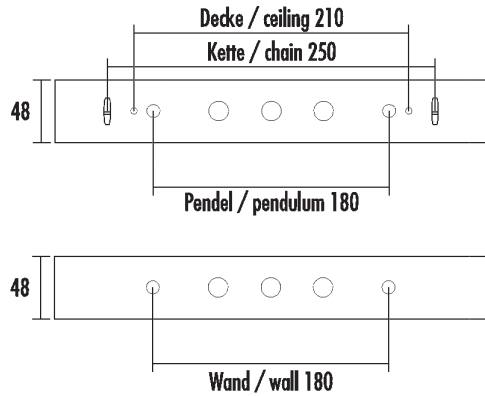

TECHNISCHE DATEN

Gehäusematerial:	Kunststoff
Standardfarbe:	weiß
Leuchtmittel:	8W LL, 6 x HP-LED (3W) oder 5 x ERT LED (5W)
Nennspannung EB:	230V AC 50Hz ±20%
Nennspannung ZB/GB:	230V AC 50Hz ±20%; 230V DC ±20%
Schutzart:	IP40
Schutzklasse:	II
Montagearten:	Standardmontage inkl.: Wand, Decke, Wandausleger Optional: Pendel, Kette, Seil, Einbau
Zul. Umgebungstemp.:	-5°C bis +40°C
Leergewicht:	0,3 kg

LEUCHTEN ZUR AUFHELLUNG DER RETTUNGSWEGE

LEUCHTEN DESIGN KE – Fortsetzung / LUMINAIRES DESIGN KE – continued

ABMESSUNGEN (mm) / DIMENSIONS (mm)

KE

Wand/Decke / wall/ceiling mounting

Einbau / recessed

MONTAGE / MOUNTING