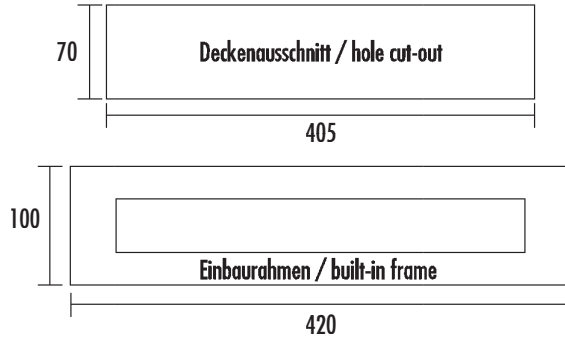

TECHNISCHE DATEN

Gehäusematerial:	Kunststoff
Standardfarbe:	weiß
Leuchtmittel:	8W LL, 6 x HP-LED (3W) oder 5 x ERT LED (5W)
Nennspannung EB:	230V AC 50Hz ±20%
Nennspannung ZB/GB:	230V AC 50Hz ±20%; 230V DC ±20%
Schutzart:	IP40
Schutzklasse:	II
Montagearten:	Standardmontage inkl.: Wand, Decke, Wandausleger Optional: Pendel, Kette, Seil, Einbau
Zul. Umgebungstemp.:	-5°C bis +40°C
Leergewicht:	0,3 kg

LEUCHTEN ZUR AUFHELLUNG DER RETTUNGSWEGE

LEUCHTEN DESIGN KE – Fortsetzung / LUMINAIRES DESIGN KE – continued

ABMESSUNGEN (mm) / DIMENSIONS (mm)

KE

Wand/Decke / wall/ceiling mounting

Einbau / recessed

MONTAGE / MOUNTING