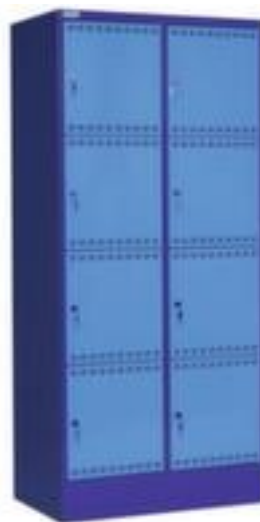

## Thurmetall armoire multicases

hauteur x largeur x profondeur 1795 x 810 x 582 mm, avec 8 compartiments, répartition 2x4, largeur du compartiment 400 mm, 2 prises de courant par compartiment, prises modèle FR, verrouillable avec Key Lock, soubassement socle, corps en bleu pigeon, face avant en bleu clair

Numéro d'article: 146111

THURMETALL

### Modèle FR

armoire multicases

- hauteur x largeur x profondeur 1795 x 810 x 582 mm
- avec 8 compartiments, répartition 2x4
- largeur du compartiment 400 mm
- angle d'ouverture de la porte 110 °
- 2 prises de courant par compartiment
- prises modèle FR
- porte battante perforée
- portes à fleur
- portes à fleur
- avec porte-étiquette
- verrouillable avec Key Lock
- soubassement socle
- structure en acier, soudé
- corps en bleu pigeon