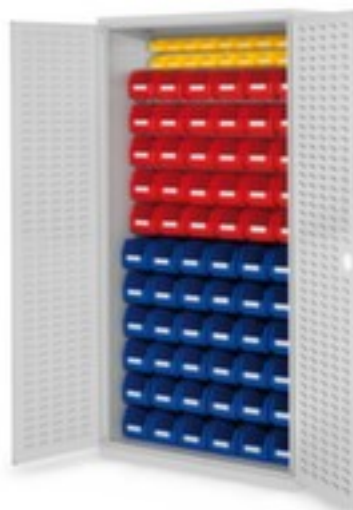

Kappes

armoire avec plaques à fentes à bacs

RasterPlan®

hauteur x largeur x profondeur 1950 x 1000 x 410 mm, 82 bacs en polyéthylène, verrouillable avec serrure à cylindre, corps avec revêtement en plastique résistant à l'usure en gris clair

Numéro d'article: 222937

RasterPlan

KAPPES

Kappes Armoire avec plaques à fentes RasterPlan®

avec bacs à bec Favorit

armoire avec plaques à fentes à bacs

- hauteur x largeur x profondeur 1950 x 1000 x 410 mm
- 82 bacs en polyéthylène
- garnissage 36 x H x l x P 130 x 140 x 290 mm, 30 x H x l x P 130 x 140 x 230 mm, 16 x H x l x P 45 x 105 x 85 mm
- structure en acier
- double porte battante à fentes
- angle d'ouverture de la porte 200 °
- verrouillable avec serrure à cylindre
- Mécanisme de fermeture 3 points
- corps avec revêtement en plastique résistant à l'usure en gris clair

type de meuble	armoire	surface de corps	avec revêtement en plastique
type d'armoire	armoire modulable	surface de face avant	avec revêtement en plastique
type de porte	double porte battante à fentes	système de fermeture	serrure à cylindre
hauteur	1950 mm	fonction de fermeture	Mécanisme de fermeture 3 points
largeur	1000 mm	matériau	acier
profondeur	410 mm	verrouillable	oui
équipement armoire	plaque à fentes avec bacs	cloison de séparation médiane	non
Nombre de bacs x taille	36 x H x l x P 130 x 140 x 290 mm, 30 x H x l x P 130 x 140 x 230 mm, 16 x H x l x P 45 x 105 x 85 mm	angle d'ouverture de porte	200 °
matériau de bac	polyéthylène	Poids	95,9 kg
couleur du corps	gris clair		