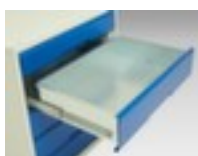

bott **ladekast** verso

hoogte x breedte x diepte 800 x 800 x 550 mm, 2 lade(n), met volledig uittrekbaar, 1 niveaus met Stalen bodem

Artikelnummer: 232038