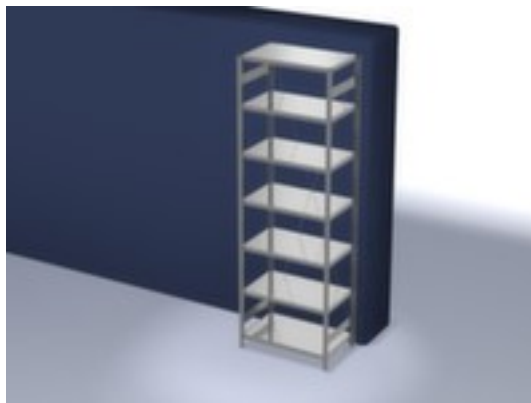

hofs

rayonnage modulaire - rayonnage départ

hauteur x largeur x profondeur 3000 x 1060 x 635 mm, charge max. par tablette 240 kg, 7 niveaux avec tablette en acier, angle d'installation droit, utilisation unilatéral - conçu pour un montage mural, montants avec revêtement en zinc anti-corrosion, niveaux avec revêtement en zinc anti-corrosion

Numéro d'article: 581082

hofs
REGALSYSTEME

hofs Rayonnage sans boulons

Rayonnage de départ

rayonnage modulaire - rayonnage départ

- Convient pour entrepôt et atelier
- système emboîtable
- hauteur x largeur x profondeur 3000 x 1060 x 635 mm
- charge maximale par élément 1700 kg
- charge max. par tablette 240 kg
- largeur x profondeur compartiment 1000 x 600 mm
- 7 niveaux avec tablette en acier