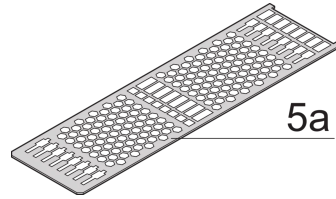

24813-821 KASSETTENBAUSATZ PRO, ABGESCHIRMT, PERFORIERT, MEHRFACHE ANSCHLÜSSE, 6 HE, 21 TE, 167 MM

## PRODUKTBESCHREIBUNG

---

Cover plate with perforation, for guide rails (airflow approx. 60-%)

Rückwand mit Ausbruch für mehrere Steckverbinder

Extruded side panels with groove to right and left, to insert a PCB (board position in accordance with standard in left side panel only)

## PRODUKTMERKMALE

---

Produkttyp: Kassetten

Typ: Kassetten PRO

Griff-Typ: Trapez

Höhe: 6-HE

Breite: 21 TE

Tiefe: 167 mm

EMV-Schirmung: Ja

EMV-Dichtung: Textil

Rückwand-Typ: Ausbruch für mehrere Steckverbinder

Abdeckblech-Typ: Deckblech mit Perforation für Führungsschienen

Material: Aluminium

Oberfläche - Frontseite: Eloxiert