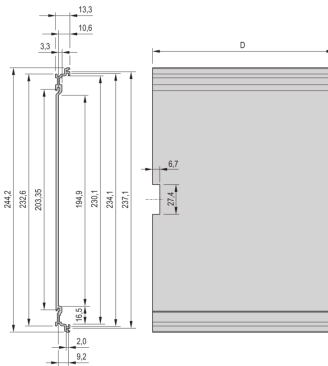

## PRODUKTBESCHREIBUNG

---

Cover plate with perforation, for guide rails (airflow approx. 60-%)

Rückwand mit Ausbruch für mehrere Steckverbinder

Extruded side panels with groove to right and left, to insert a PCB (board position in accordance with standard in left side panel only)

## PRODUKTMERKMALE

---

Produkttyp: Kassetten

Typ: Kassetten PRO

Griff-Typ: Trapez

Höhe: 6-HE

Breite: 21 TE

Tiefe: 167 mm