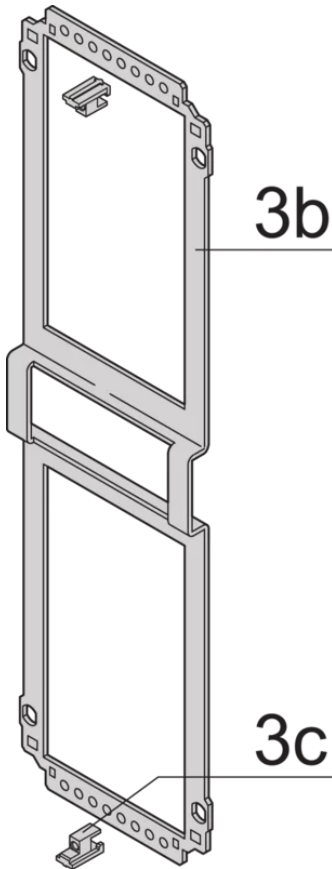

24813-821 KASSETTENBAUSATZ PRO, ABGESCHIRMT, PERFORIERT, MEHRFACHE ANSCHLÜSSE, 6 HE, 21 TE, 167 MM

## PRODUKTBESCHREIBUNG

---

Cover plate with perforation, for guide rails (airflow approx. 60-%)

Rückwand mit Ausbruch für mehrere Steckverbinder

Extruded side panels with groove to right and left, to insert a PCB (board position in accordance with standard in left side panel only)

## PRODUKTMERKMALE

---

Produkttyp: Kassetten

Typ: Kassetten PRO

Griff-Typ: Trapez

Höhe: 6-HE

Breite: 21 TE

Tiefe: 167 mm

EMV-Schirmung: Ja

EMV-Dichtung: Textil

Rückwand-Typ: Ausbruch für mehrere Steckverbinder

Abdeckblech-Typ: Deckblech mit Perforation für Führungsschienen

Material: Aluminium

Oberfläche - Frontseite: Eloxiert