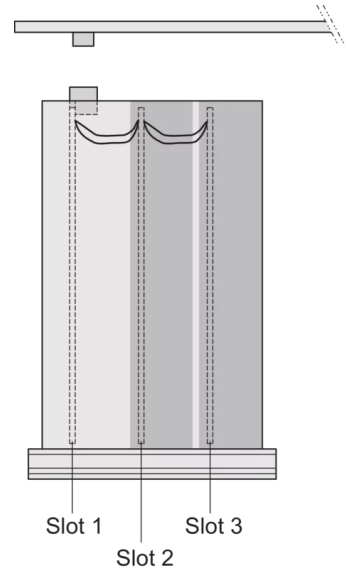

## PRODUKTBESCHREIBUNG

---

Cover plate with perforation, for guide rails (airflow approx. 60-%)

Rückwand mit Ausbruch für mehrere Steckverbinder

Extruded side panels with groove to right and left, to insert a PCB (board position in accordance with standard in left side panel only)

## PRODUKTMERKMALE

---

Produkttyp: Kassetten

Typ: Kassetten PRO

Griff-Typ: Trapez

Höhe: 6-HE

Breite: 21 TE

Tiefe: 167 mm