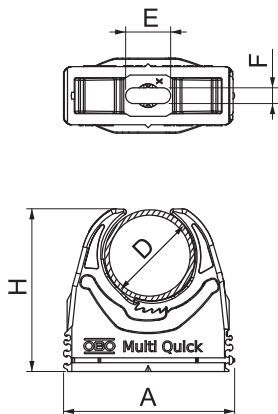

## Multi-Quick-klem

Artikelnr. 2153114

Pg en metrisch  
Eenvoudig te bevestigen  
Veilige vergrendeling  
Radiaal inlegbaar  
Vereenvoudigd voorraadbeheer  
Klembereiken van 15-37 mm  
Universeel toepasbaar  
Bevestiging in railtype CL2008

### Stamgegevens

Bestelnr.	2153114
Type	M-Quick 18-22LGR
Omschrijving 1	Kabelbuisklem Multi-Q koppelb.
Dimensie	18,5-22,5mm
Kleur	lichtgrijs
RAL-nummer	7035
Materiaal	Polyamide
Materiaal-afk.	PA
Kleinste verkoop-eenheid (VG)	100 Stuk
Gewicht	0,76 kg/100 st.

### Technische gegevens

Afmeting A	33,00 mm
Afmeting B	15,50 mm
Afmeting E	8,00 mm
Afmeting F	4,10 mm
Afmeting H	37,50 mm
Afmeting h	7,00 mm
Rijgbaar	<input checked="" type="checkbox"/>
Aantal kabels/buizen	1
Uittrekwaarden	50 N
Type bevestiging	Schroefgat
moelijk ontvlambaar	volgens VDE 0471/DIN 695 deel 2-1, testtemperatuur 650°C
Gesloten	<input type="checkbox"/>
Halogeenvrij	<input checked="" type="checkbox"/>
Met inlage	<input type="checkbox"/>
Klemmontage	Doorvoergat, schroefbaar op M6 schroefdraad
Borgsysteem	<input checked="" type="checkbox"/>
Spanbereik D	18,50 - 22,50 mm
UV-bestendig	<input type="checkbox"/>