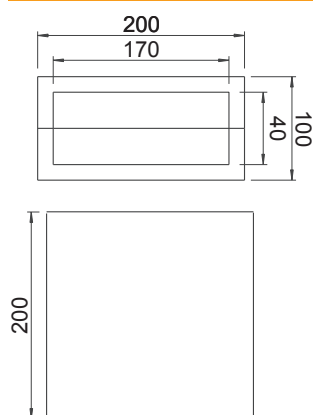

Technisch specificatieblad

Doosafdichting PYROPLUG® Box

Art.-Nr. 7202660

Raamschot voor kabeldoorvoer bestaand uit een tweedelig, hard frame en twee zachte binnenstukken. Raam en binnenstukken tegen water beschermen, om het juiste opschuimende effect in geval van brand te garanderen.

Blijvend elastisch schuim met gesloten poriën

Stamgegevens

Bestelnr.	7202660
Type	FBA-F
Omschrijving 1	Afgewerkt frame
Dimensie	200x200x100
Kleur	rood
Materiaal	Blijvend elastisch schuim met gesloten poriën
Kleinste verkoop eenheid	1,00 Stuk
Gewicht	122,00 kg/100 st.

Technische gegevens

Lengte	200,00 mm
Breedte	200,00 mm
Zijhoogte	100,00 mm
Afmetingen	200 x 200 x 100 mm
Uitvoering brandbeveiliging	Schotkast
Vorm	hoekig
Toebehoren nodig	<input checked="" type="checkbox"/>