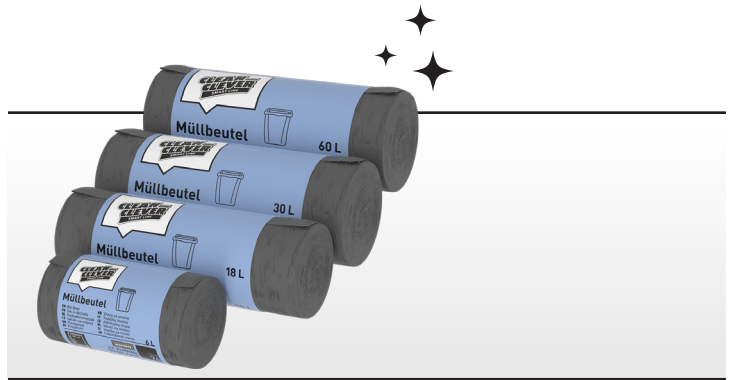

Produktdatenblatt

Einsatzbereich:

- geeignet für den Einsatz in der Gebäudereinigung, im Gesundheitswesen, in der Hotellerie und Gastronomie sowie in Industrie und Verwaltung

Produkteigenschaften:

- Material: aus reißfestem Polyethylen (HDPE)
- mit praktischer Trennhilfe an der Perforationslinie
- Farbe: grau
- gerollt, perforiert
- mit Sternnaht

Produktverweis:

CLEAN and CLEVER SMART Müllbeutel sind auch in weiteren Farben verfügbar:

• transparent

CLEAN and CLEVER SMART Müllbeutel SMA 72 - 10 l:	Art.-Nr.: 2149403
CLEAN and CLEVER SMART Müllbeutel SMA 72 - 18 l:	Art.-Nr.: 2133934
CLEAN and CLEVER SMART Müllbeutel SMA 72 - 30 l:	Art.-Nr.: 2133935
CLEAN and CLEVER SMART Müllbeutel SMA 72 - 60 l:	Art.-Nr.: 2133936

• weiß

CLEAN and CLEVER SMART Müllbeutel SMA 73 - 18 l:	Art.-Nr.: 2133937
CLEAN and CLEVER SMART Müllbeutel SMA 73 - 30 l:	Art.-Nr.: 2133938
CLEAN and CLEVER SMART Müllbeutel SMA 73 - 60 l:	Art.-Nr.: 2133939

Wichtige Hinweise:

Dieser Beutel ist kein Spielzeug. Wegen Erstickungsgefahr von Kindern fernhalten.