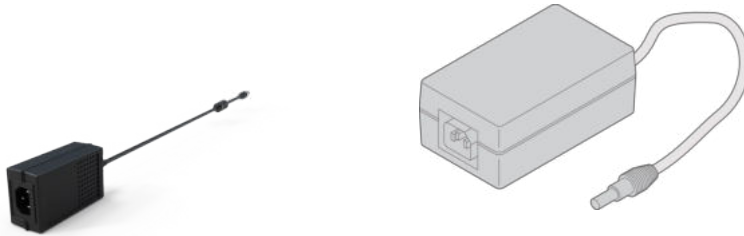

23130-515 STROMVERSORGUNG FÜR ELEKTRONISCHES SCHLOSS

KEY FEATURES

Power adapter to supply lever handle (MLR 3000, MLR1000) and gateway

PRODUKTMERKMALE

Produkttyp: AC/DC-Netzteil

Produktfamilie: Varistar

Typ: Netzgerät

Passend zu: MLR Elektronisches Schloss; Varistar CP

ZUSÄTZLICHE PRODUKTDDETAILS

Externes Netzteil für elektronische Griffe.

ZERTIFIZIERUNGEN

Nordamerika

All locations

+1.763.422.2661

Chat with us: