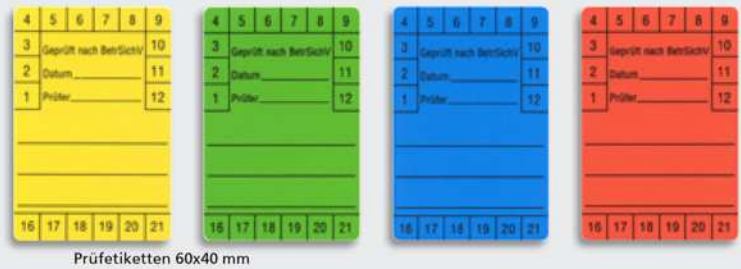

Prüfetiketten 60x40 mm: €63

- Prüfetiketten 60x40 mm (250 St.) - gelb
  Artikel-Nr. 2146081
- Prüfetiketten 60x40 mm (250 St.) - grün
  Artikel-Nr. 4771994
- Prüfetiketten 60x40 mm (250 St.) - blau
  Artikel-Nr. 4772006
- Prüfetiketten 60x40 mm (250 St.) - rot
  Artikel-Nr. 4772014