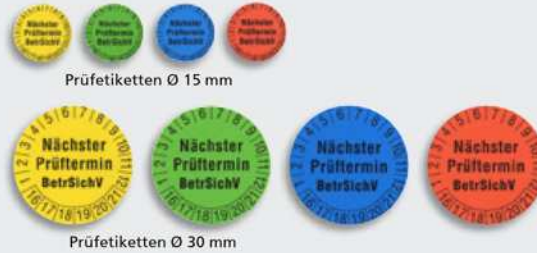

Prüfetiketten zur DGUV/DIN/VDE Prüfung

Unterschiedliche Farben zur eindeutigen Kennzeichnung und Überwachung. Diese universellen farbigen Prüfetiketten ermöglichen eine gute visuellen Signalisierung der jährlichen Fälligkeit. Es gibt ein Feld zur eigenständigen Markierung der Jahreszahl und Monat.

Prüfetiketten Ø 15 mm, 30 mm: €63

- Prüfetiketten Ø 15 mm (250 St.) - gelb
Artikel-Nr. 2145956
- Prüfetiketten Ø 15 mm (250 St.) - grün
Artikel-Nr. 4771930
- Prüfetiketten Ø 15 mm (250 St.) - blau
Artikel-Nr. 4771948
- Prüfetiketten Ø 15 mm (250 St.) - rot
Artikel-Nr. 4771953
- Prüfetiketten Ø 30 mm (250 St.) - gelb
Artikel-Nr. 2145963
- Prüfetiketten Ø 30 mm (250 St.) - grün
Artikel-Nr. 4771966
- Prüfetiketten Ø 30 mm (250 St.) - blau
Artikel-Nr. 4771975
- Prüfetiketten Ø 30 mm (250 St.) - rot
Artikel-Nr. 4771982

Prüfetiketten 60x40 mm: €63

- Prüfetiketten 60x40 mm (250 St.) - gelb
Artikel-Nr. 2146081
- Prüfetiketten 60x40 mm (250 St.) - grün
Artikel-Nr. 4771994
- Prüfetiketten 60x40 mm (250 St.) - blau
Artikel-Nr. 4772006
- Prüfetiketten 60x40 mm (250 St.) - rot
Artikel-Nr. 4772014