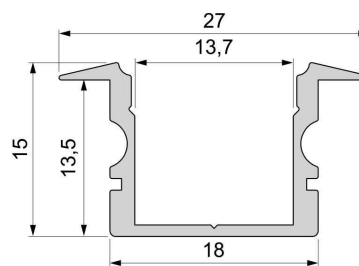

## Artikel Nr.: 975141

T-Profil hoch ET-02-12 passend für 12 - 13,3 mm LED Stripes

### Abmessungen und Gewicht

<b>Länge</b>	2000,00
<b>Breite</b>	27,00
<b>Höhe</b>	15,00
<b>Durchmesser</b>	0,00
<b>Gewicht</b>	390 g

**Artikel Nr.: 975141**

T-profile high ET-02-12 suitable for 12 - 13,3 mm LED Stripes

**Characteristics**

<b>Material</b>	aluminum
<b>Color</b>	matt silver
<b>Optic</b>	anodized

**Dimensions & Weight**

<b>Length</b>	2000,00
<b>Width</b>	27,00
<b>Height</b>	15,00
<b>Diameter</b>	0,00
<b>Product Weight</b>	390 g