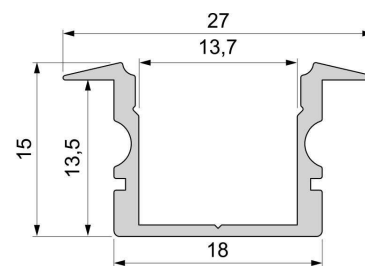

### Abmessungen und Gewicht

<b>Länge</b>	2000,00
<b>Breite</b>	27,00
<b>Höhe</b>	15,00
<b>Durchmesser</b>	0,00
<b>Gewicht</b>	390 g

**Artikel Nr.: 975141**

T-profile high ET-02-12 suitable for 12 - 13,3 mm LED Stripes

**Characteristics**

<b>Material</b>	aluminum
<b>Color</b>	matt silver
<b>Optic</b>	anodized

**Dimensions & Weight**

<b>Length</b>	2000,00
<b>Width</b>	27,00
<b>Height</b>	15,00
<b>Diameter</b>	0,00
<b>Product Weight</b>	390 g