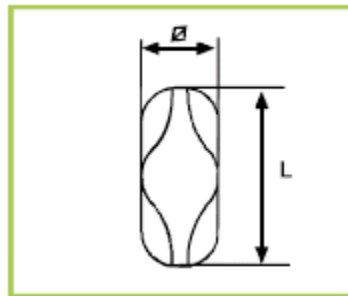

228223 KUGELKETTE K7 3,6 mm

Kuglkette nach DIN 5280

Material Messing vernickelt CuZn 2

3,6 MM

228224 KLEMMVERSCHLUSS ZU K7

Material Messing vernickelt CuZn 2

4 MM L 11,5 MM