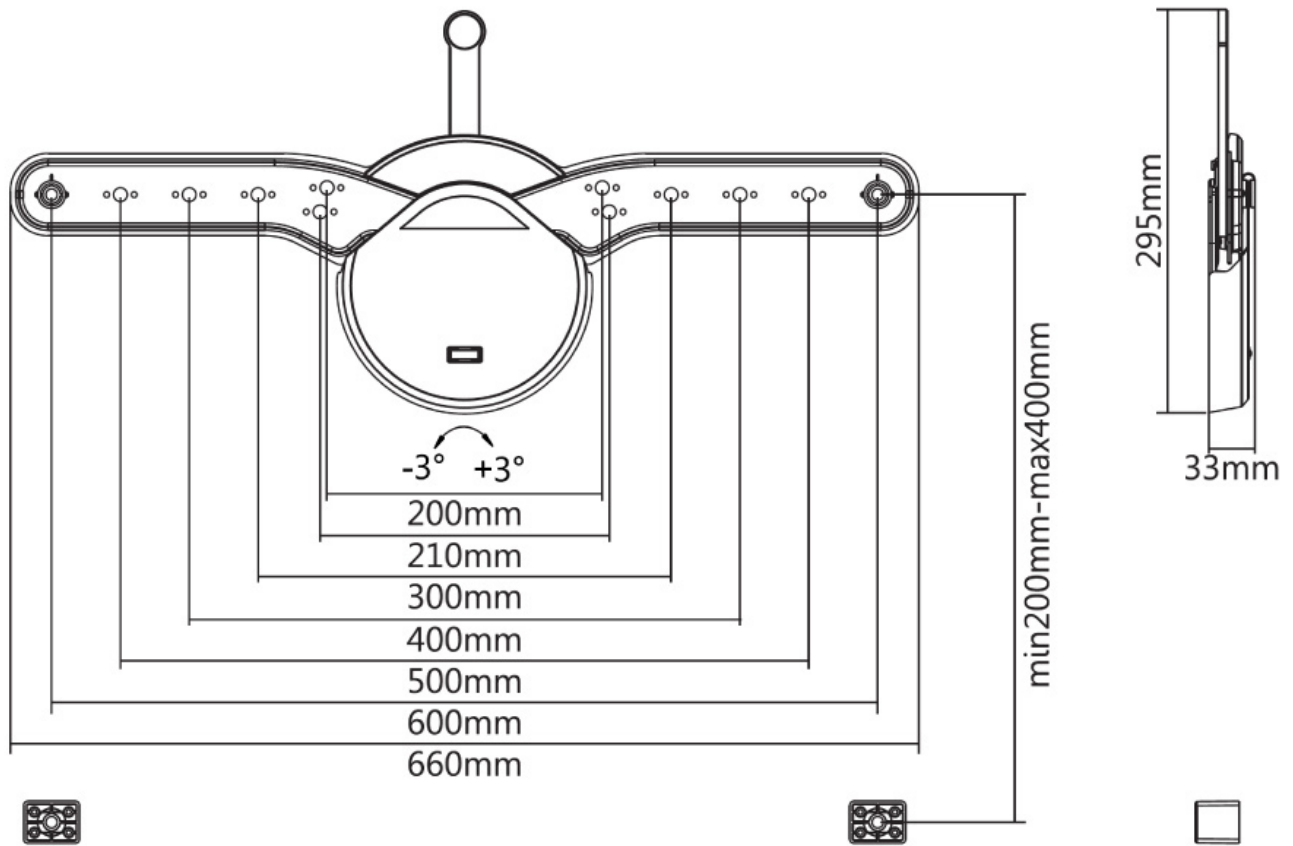

OLED-W600BLACK

NEOMOUNTS MONITOR-WANDHALTERUNG

Neomounts