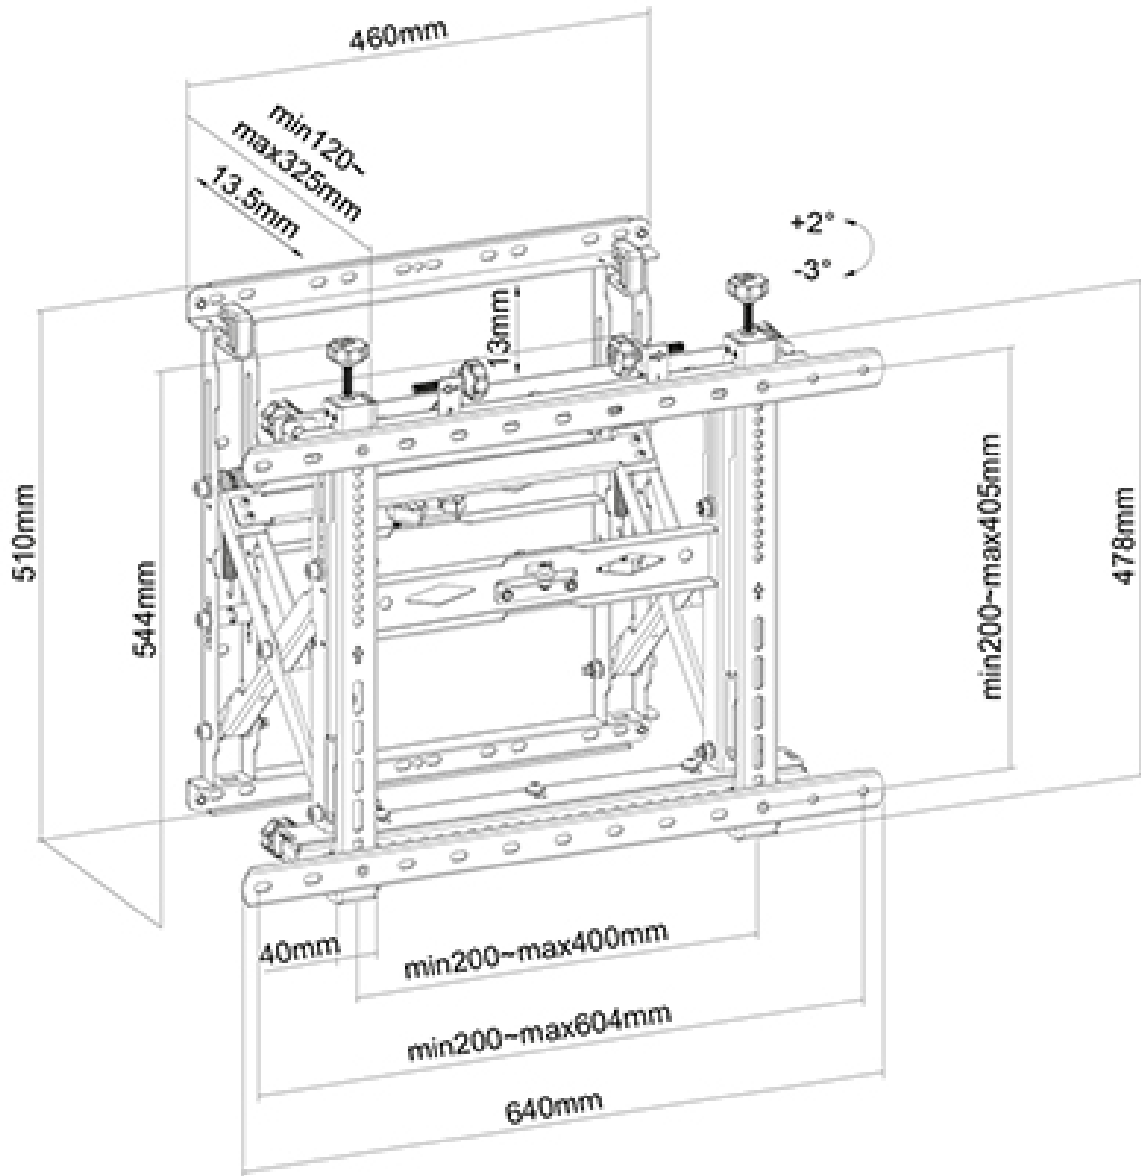

FUNKTIONALITÄT

Typ	Fixiert
Höhenverstellung	1,3 cm
Weiteneinstellung	4 cm
Tiefeneinstellung	1,3 cm
Abschließbar	Abschließbar - Schloss inklusive
Neigung (Grad)	5°
Schwenkbereich (Grad)	4°
Höhe	54 cm
Breite	64 cm
Tiefe	12 cm
Anpassungstyp	Feinjustierung
Anpassung der Videowand	Push to pop-out

Neomounts

Neomounts

Neomounts WL95-900BL16 Push-to-Pop-Out Videowall-Wandhalterung für 45-75" Bildschirme - Schwarz

Die Neomounts WL95-900BL16 ist eine Push-to-Pop-Out Videowall-Wandhalterung für Flachbildschirme bis zu 75 Zoll. Die Halterung ist auf das Gewicht des Bildschirms einstellbar und kann sowohl im Hoch- als auch im Querformat installiert werden. Darüber hinaus verfügt die Halterung über eine werkzeuglose MikroEinstellung an 8 Punkten für eine perfekte Ausrichtung

Der WL95-900BL16 hat eine Tiefe von 12-32,5 cm und eignet sich für Bildschirme mit VESA-Lochmuster 200x200 bis 600x400 mm (Querformat) und 400x600 mm (Hochformat). Die Videowall-Wandhalterung verfügt über eine clevere Neigungsposition für einfachen Wartungszugang und enthält einen Sicherheits-Verriegelungsblock, um ein versehentliches Herausspringen zu verhindern.

WL95-900BL16

NEOMOUNTS VIDEOWALL-WANDHALTERUNG

Neomounts

Measuring unit: mm