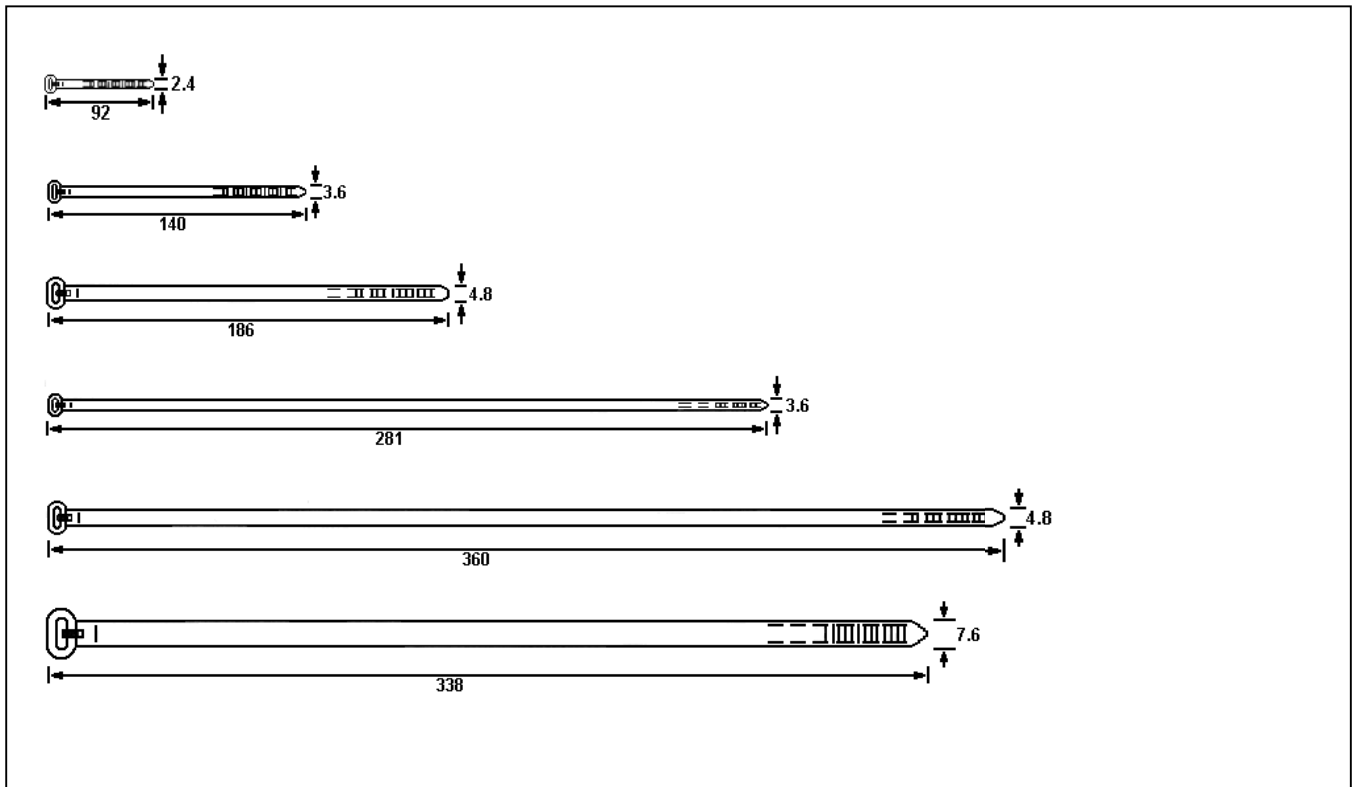

Dimensions (mm):

Ordering information:

Thomas and Betts part no.	Description	Package	Length (mm)	Width (mm)	Thickness of material	Minimum tensile strength	
						Lbs	N
TY5 23MR	92mm natural Ty-Rap	Small bag 100	92	2.4	1.0	18	80
TY5 24MR	140mm natural Ty-Rap		140	3.6	1.1	40	180
TY5 25MR	186mm natural Ty-Rap		186	4.8	1.1	50	220
TY5 26MR	281mm natural Ty-Rap		281	3.6	1.01	40	180
TY5 27MR	340mm natural Ty-Rap		338	7.6	1.5	120	540
TY5 28MR	360mm natural Ty-Rap		360	4.8	1.1	50	220
TY5 23MXR	92mm black Ty-Rap	Small bag 100	92	2.4	1.0	18	80
TY5 24MXR	140mm black Ty-Rap		140	3.6	1.1	40	180
TY5 25MXR	186mm black Ty-Rap		186	4.8	1.1	50	220
TY5 26MXR	281mm black Ty-Rap		281	3.6	1.01	40	180
TY5 27MXR	340mm black Ty-Rap		338	7.6	1.5	120	540
TY5 28MXR	360mm black Ty-Rap		360	4.8	1.1	50	220
TYB 23M	92mm natural Ty-Rap	Box 1000	92	2.4	1.0	18	80
TYB 24M	140mm natural Ty-Rap		140	3.6	1.1	40	180
TYB 25M	186mm natural Ty-Rap		186	4.8	1.1	50	220
TY 26M	281mm natural Ty-Rap	Bag 1000	281	3.6	1.01	40	180
TY 27M	340mm natural Ty-Rap		338	7.6	1.5	120	540
TY 28M	360mm natural Ty-Rap		360	4.8	1.1	50	220
TYB 23MX	92mm black Ty-Rap	Box 1000	92	2.4	1.0	18	80
TYB 24MX	140mm black Ty-Rap		140	3.6	1.1	40	180
TYB 25MX	186mm black Ty-Rap		186	4.8	1.1	50	220
TY 26MX	281mm black Ty-Rap	Bag 1000	281	3.6	1.01	40	180
TY 27MX	340mm black Ty-Rap		338	7.6	1.5	120	540
TY 28MX	360mm black Ty-Rap		360	4.8	1.1	50	220