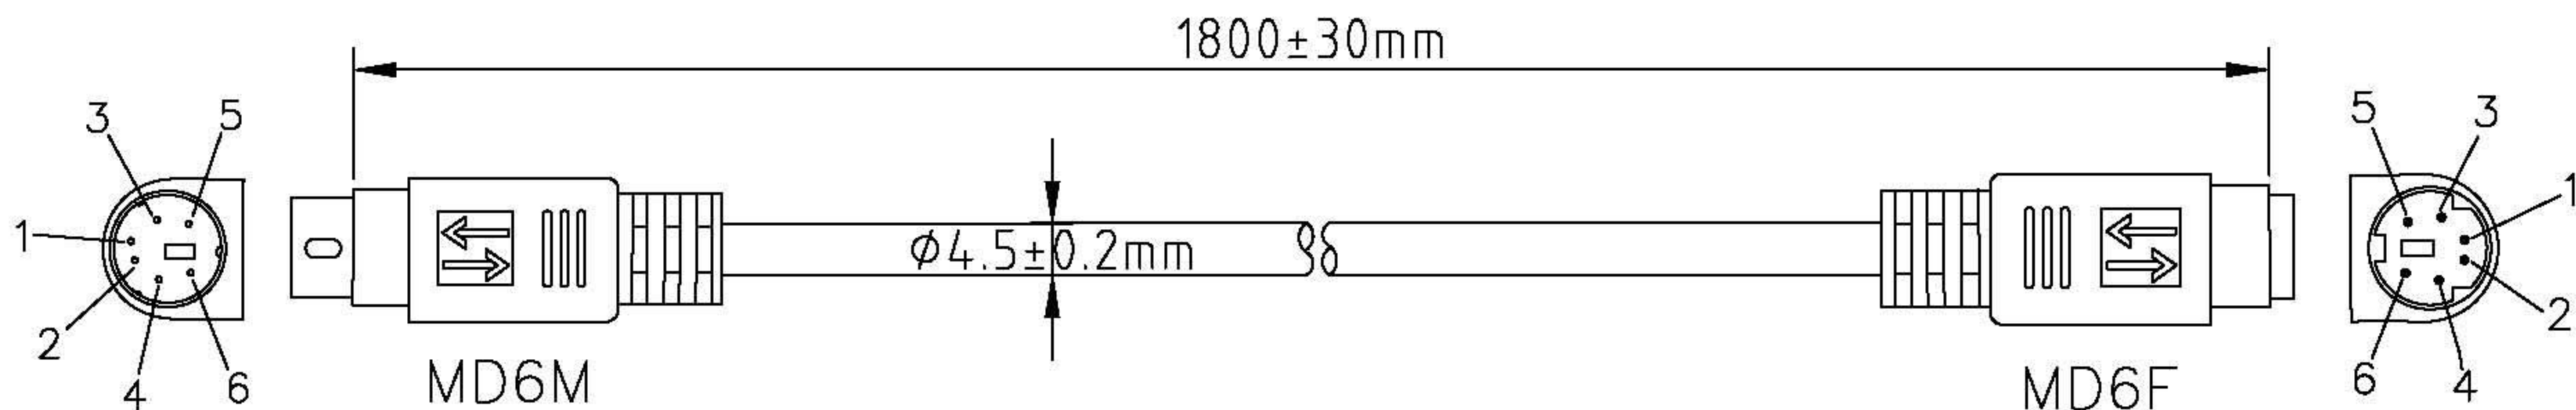

Datenblatt - Fiche technique - Data sheet

**11.01.5618**

ROLINE Tastatur-Kabel-PS/2 ST/BU, 1,8m

ROLINE Câble de clavier pour PS/2, M/F, 1,8m

ROLINE PS/2 Cable, M - F, 1.8 m

ITEM	COLOR	LENGTH
11.01.5618	BEIGE	1800±30mm
11.01.5630	BEIGE	3000±30mm
11.01.5660	BEIGE	6000±50mm

NOTE: 注:线材颜色须用RLA专用米色!!

1. CABLE: 28AWG, NON-UL, AL-FOIL, 6C+1, OD=4.5mm, BEIGE COLOR, PVC JACKET.

2. LENGTH: 1800mm

3. CONNECTORS: MD6M\*1, MD6F\*1 (BLACK INSULATOR)

4. MOLD: 成型半圆网状模 — 成型半圆网状模

5. CONTACTS: