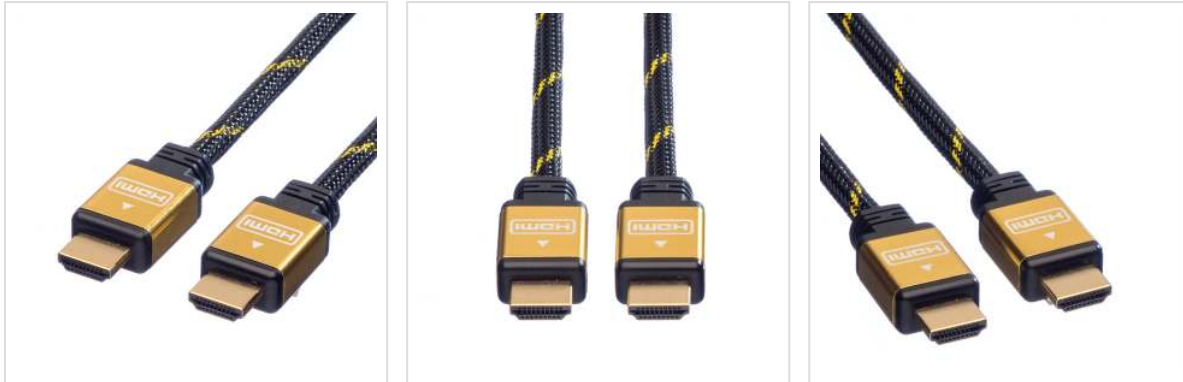

ROLINE GOLD HDMI HighSpeed Kabel met Ethernet, M-M, 3,0 m

Art.nr.	11.04.5503
Fabrikant	ROLINE
Art.nr. fabrikant	11.04.5503
EAN (een stuk)	7611990193455

roline[®]
Designed for Professionals

ROLINE GOLD HDMI-kabel met dubbelzijdige HDMI-aansluiting voor het aansluiten van een ultrabook, notebook/laptop of PC op een monitor, TV, projector of projector - voor beeldschermtransmissies in uitstekende kwaliteit met een resolutie tot 3840x2160 @30Hz!

- HDMI is een universele verbingsstandaard voor de overdracht van video- en audiosignalen. Toepassingen omvatten voornamelijk de aansluiting van beeldschermen en televisies op computers, BluRay-spelers en soortgelijke apparaten.
- De connector neemt minder ruimte in beslag en is daardoor meer geschikt voor draagbare weergaveapparaten (ultrabooks, notebooks/laptops) of voor 2 connectoren op een grafische kaart (op een slotplaatje).
- De robuuste nylon vlecht beschermt de HDMI-kabel effectief en maakt het er prachtig uitzien.
- Hoogwaardige, dubbelafgeschermdde kabel (folie+braid) met vergulde contacten voor optimale overdracht van beeldsignalen
- Ondersteunt 3D video
- HDMI Ethernet-kanaal
- Audio retourkanaal voor het doorsturen van signalen naar de audio/video-ontvanger.
- Behuizing met gouden metalen connector

ROLINE GOLD - Topkwaliteit zonder compromissen!

Kabels van ROLINE GOLD kwaliteit worden geleverd met hoogwaardige afscherming en vergulde contacten voor contactbeveiliging, zelfs bij hoge insteekcycli. De stekkers zijn

voorzien van een gouden coating om de contactduurzaamheid te verbeteren. Nylon versterkt buitenmateriaal in goud/zwart zorgt voor een betere stabiliteit en geeft de kabel een verbluffende uitstraling.