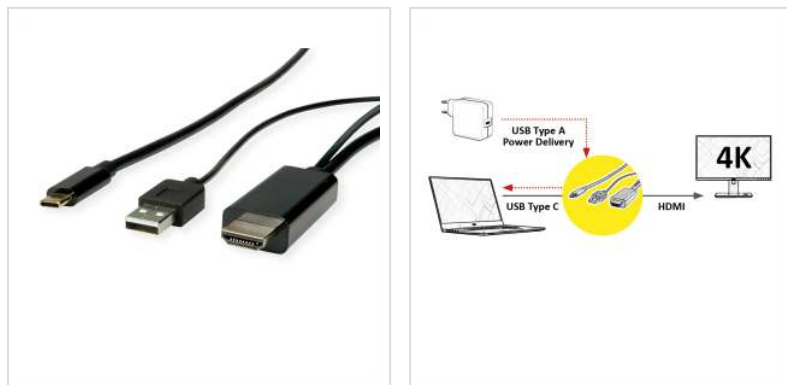

ROLINE USB type C - HDMI + USB C (PD) adapterkabel, M/M, 2 m

Art.nr. 11.04.5956
Fabrikant ROLINE
Art.nr. fabrikant 11.04.5956

roline
Designed for Professionals

Met deze adapterkabel kunt u het beeldscherm van uw apparaat met een USB Type C-aansluiting spiegelen of uitbreiden naar een HDMI-compatibele monitor, TV of projector - met een maximale resolutie van 3840x2160 @60Hz! De extra USB-kabel van het type A biedt ook de optimale voeding voor uw apparaat.

- USB 3.1 Type C naar HDMI-kabeladapter voor Macbook, Ultrabook, Notebook/Laptop of PC
- Spiegel of breid uw scherm uit naar een ander weergaveapparaat of een ander apparaat.
- Verbindingen: USB Type C en HDMI-aansluiting voor het aansluiten van bron en weergaveapparaat; USB Type A-aansluiting voor het aansluiten van een voeding.
- Maximale resolutie: 3840x2160 met 60 Hz

Technische specificaties

Producent	ROLINE
Produkt groep	Adapter, Terminatoren, Converter
Produkt type	USB-HDMI Adapter
Kleur	zwart
Lengte	2 m
Max. Resolutie	3840 x 2160 @60Hz (4K, UHD-1)
Aansluiting kant 1 (PC)	USB type C Male
Aansluiting kant 2 (Peripherie)	HDMI type A Male