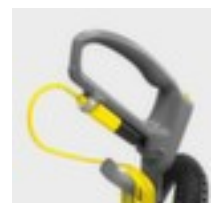

Kärcher Teppichbürstsauger CV 38/2 Adv

Leistung 850 W, Luftmenge 2400 l/min, Behältervolumen 5,5 l, Vliesfilterbeutel, mit Bürstenwalze, Arbeitsbreite 380 mm, Lieferumfang: Fugendüse, Polsterdüse, Saugrohr (herausnehmbar), 1 Filtertüte / Vlies, Bürstenwalze (Standard)

Artikelnummer: 225828

KÄRCHER

Teppichbürstsauger

- Für Hotels, Gastronomie, Büros und öffentliche Gebäude
- Leistung 850 W
- Luftmenge 2400 l/min
- Lautstärke 65 dB
- Behältervolumen 5,5 l, Vliesfilterbeutel
- mit Bürstenwalze
- mit Boden-, Fugen-, Polsterdüse
- Arbeitsbreite 380 mm
- Highflex-Kabel
- Höhe x Breite x Tiefe 1215 x 390 x 370 mm
- Kabel 12 m lang
- Gewicht 12,397 kg
- Lieferumfang: Fugendüse, Polsterdüse, Saugrohr (herausnehmbar), 1 Filtertüte / Vlies, Bürstenwalze (Standard)