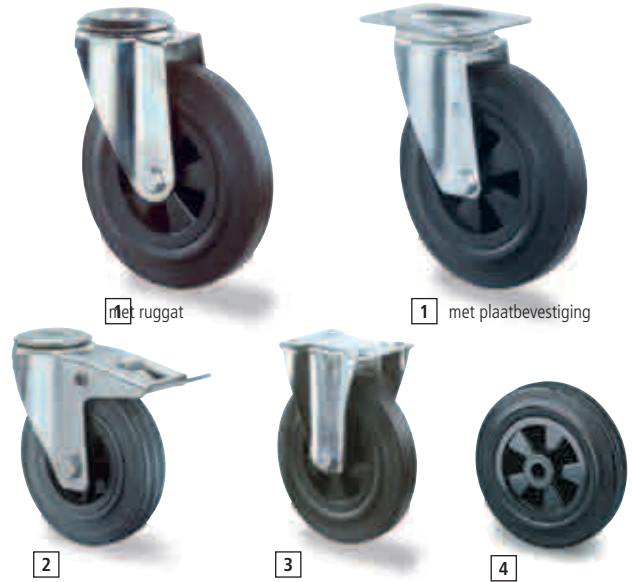

BS ROLLEN
we care everything

Wielen met massief rubberen banden

Op kunststof velg

- **draagvermogen:** 50 - 205 kg
- **wiel:** van massief rubber, zwart
- **velg:** van kunststof
- **lager:** glijlager
- **zwenkbehuizing en bokgaffels:** van verzinkt plaatstaal. Bij het zwenkwiel met dubbele rem worden stuurmechanisme en wiel tegelijkertijd geblokkeerd.
- **zwenklager:** tweerijige kogelkrans in gaffelkop

Met ruggat of plaatbevestiging

Uitvoering	met ruggat			met plaatbevestiging				
	80 x 25	100 x 30	125 x 38	80 x 25	100 x 30	125 x 37,5	160 x 40	200 x 50
Draagverm. kg	50	70	100	50	70	100	135	205
Totale hoogte mm	108	128	157	105	128	155	195	237
Uitlading zwenkwiel mm	32	33	39	34	34	34	48	58
Plaatafmeting mm	-	-	-	104 x 80	104 x 80	105 x 80	138 x 109	138 x 109
Schroefgatafstand mm	-	-	-	76 x 56/84 x 64	76 x 56/84 x 64	76 x 56/84 x 64	105 x 75/80	105 x 75/80
Schroefgat-Ø mm	-	-	-	9	9	9	11	11
Ruggat Ø mm	12,2	12,2	12,2	-	-	-	-	-
Lengte/naafboorgat mm	39/12	39/12	50/15	39/12	39/12	50/15	60/20	60/20
[1] Zwenkwiel	714663	714674	714685	340042	340053	340064	340075	340086
[2] Zwenkwiel met dubbele rem	714696	714721	714732	340188	340199	340916	341522	341533
[3] Bokwiel	-	-	-	341974	341985	341996	342004	342015
[4] Wiel	714776	714787	714798	714776	714787	714798	343379	343404

Wielen met massief rubberen banden

Op plaatstalen velg

- **draagvermogen:** 50 - 400 kg
- **wiel:** van massief rubber, zwart
- **velg:** van verzinkt plaatstaal (*met draadvangkappen)
- **lager:** wiellager, bij wielen met draadvangkappen extra naafbuis in de wielnaaf
- **zwenkbehuizing en bokgaffels:** van verzinkt plaatstaal. Bij het zwenkwiel met dubbele rem worden stuurmechanisme en wiel tegelijkertijd geblokkeerd.
- **zwenklager:** tweerijige kogelkrans in gaffelkop