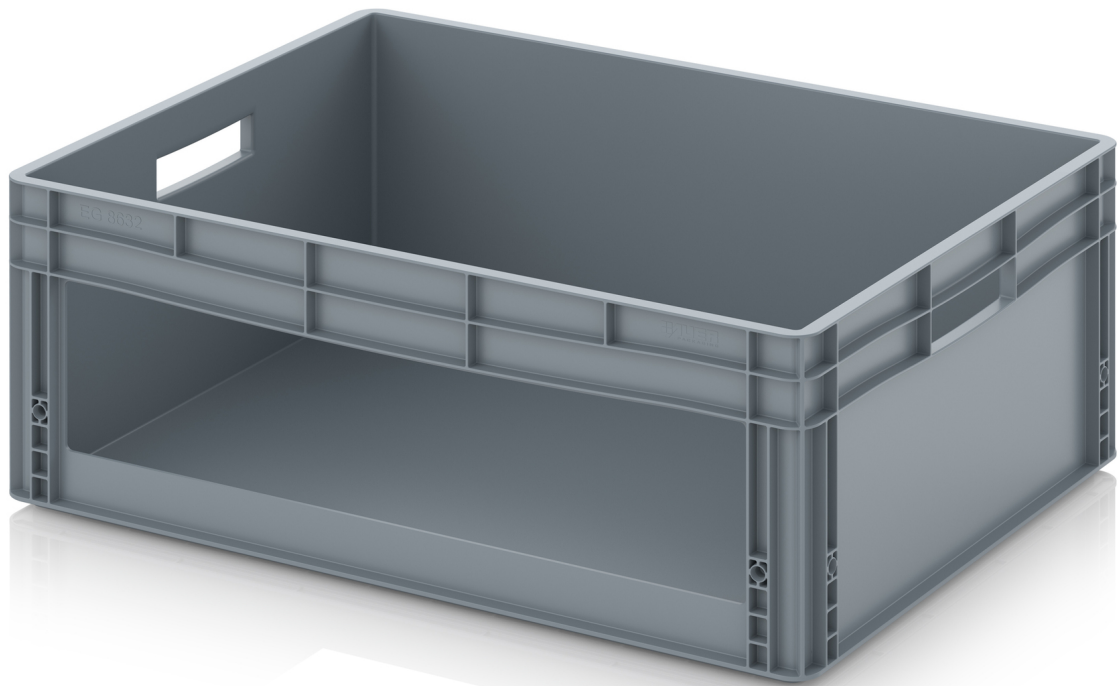

SICHTLAGERKÄSTEN IM EUROFORMAT SK SK L 86/32

Kleinteile bestens im Griff

Der Sichtlagerkasten im Euroformat von AUER Packaging lässt sich einzeln und im Stapel bequem be- und entladen. Mit diesem Behälter haben Sie Ihre Produkte, Werkzeuge und Kleinteile bestens im Griff.

- Für Werkzeuge und Kleinteile
- Komfortables Be- und Entladen
- Eingriffsöffnung auch an Längsseiten möglich

DETAILS

Außenmaße L x B x H	80 x 60 x 32 cm
Innenmaße L x B x H	76 x 56 x 30,5 cm
Sicht-/Entnahmeöffnung	Längsseite
Sicht-/Entnahmeöffnung B x H	67,5 x 16,2 cm
Gewicht	4,9 kg

Hinweis

Durch das Fräsen der Eingriffsöffnung können scharfe Kanten entstehen.

Material

PP

Produktionshinweis

Fertigungsbedingt Farbschlieren nicht vermeidbar

Farbe

Silbergrau ähnlich RAL 7001